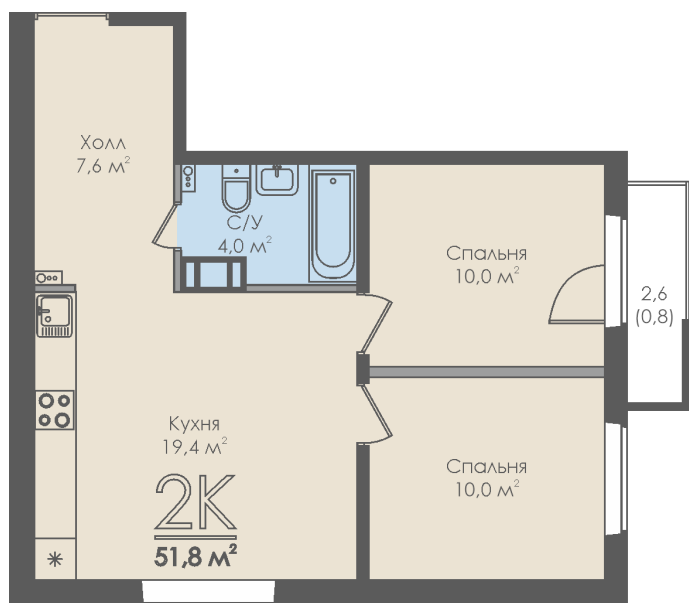

Двухкомнатная квартира №128 с видом на улицу. 6 этаж. Секция 2

ЖК «Инфинити»

ул. Большая Московская

[+7 \(8162\) 660-777](tel:+78162660777)

info@skv53.ru

Планировка квартиры

Статус:	Продана
номер квартиры:	128
кол-во комнат:	2
общая площадь, м2 (без лоджии и балкона):	51,00 м ²
Город:	Великий Новгород
Жилой комплекс:	Инфинити
высота потолка, м:	2,70
площадь балкона, м2:	0,80 м ²
жилая площадь:	20,00 м ²
площадь кухни:	19,40 м ²
площадь прихожей:	7,60 м ²
тип санузла:	совмещенный
номер стояка:	8
площадь санузла:	4,00 м ²
Общая площадь:	51,80 м ²
этаж:	6
Секция (дом):	Секция 2

Генплан квартала

Расположение на этаже