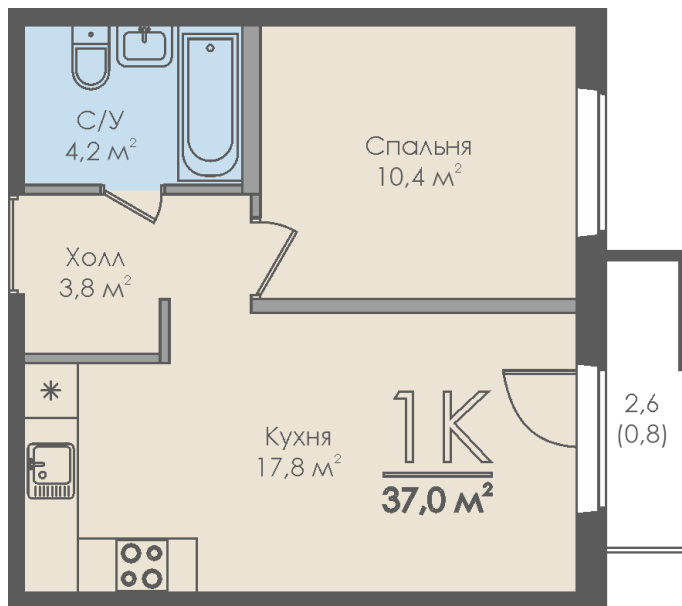

Однокомнатная квартира №135 с видом на улицу. 7 этаж. Секция 2

ЖК «Инфинити»

ул. Большая Московская

[+7 \(8162\) 660-777](tel:+7(8162)660-777)

info@skv53.ru

Планировка квартиры

Статус:	Продана
номер квартиры:	135
кол-во комнат:	1
общая площадь, м2 (без лоджии и балкона):	36,20 м ²
Город:	Великий Новгород
Жилой комплекс:	Инфинити
высота потолка, м:	2,70
площадь балкона, м2:	0,80 м ²
жилая площадь:	10,40 м ²
площадь кухни:	17,80 м ²
площадь прихожей:	3,80 м ²
тип санузла:	совмещенный
номер стояка:	7
площадь санузла:	4,20 м ²
Общая площадь:	37,00 м ²
этаж:	7
Секция (дом):	Секция 2

Генплан квартала

Расположение на этаже