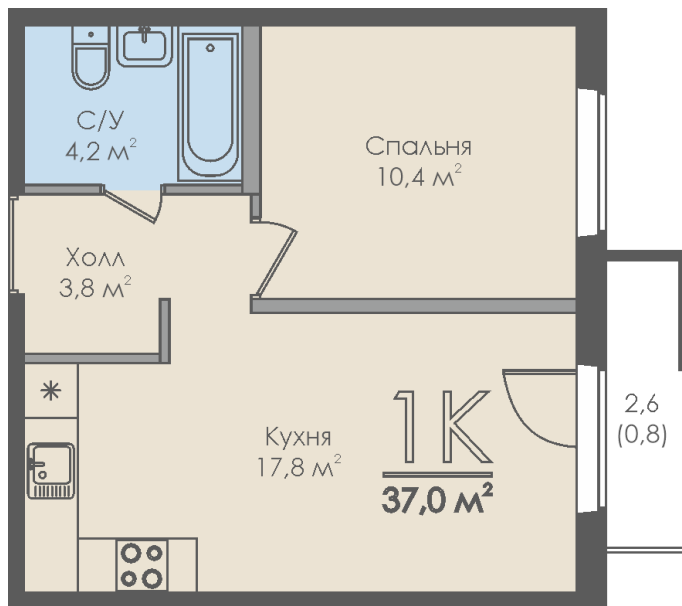

Однокомнатная квартира №135 с видом на улицу. 7 этаж. Секция 2

ЖК «Инфинити»

ул. Большая Московская

[+7 \(8162\) 660-777](tel:+78162660777)

info@skv53.ru

Планировка квартиры

Статус:	Продана
номер квартиры:	135
кол-во комнат:	1
общая площадь, м2 (без лоджии и балкона):	36,20 м ²
Город:	Великий Новгород
Жилой комплекс:	Инфинити
высота потолка, м:	2,70
площадь балкона, м2:	0,80 м ²
жилая площадь:	10,40 м ²
площадь кухни:	17,80 м ²
площадь прихожей:	3,80 м ²
тип санузла:	совмещенный
номер стояка:	7
площадь санузла:	4,20 м ²
Общая площадь:	37,00 м ²
этаж:	7
Секция (дом):	Секция 2

Генплан квартала

Расположение на этаже