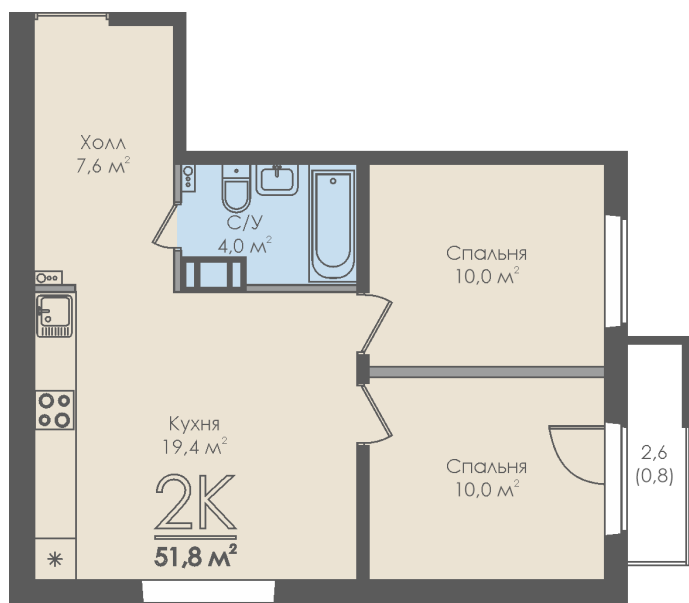

Двухкомнатная квартира №136 с видом на улицу. 7 этаж. Секция 2

ЖК «Инфинити»

ул. Большая Московская

[+7 \(8162\) 660-777](tel:+78162660777)

info@skv53.ru

Планировка квартиры

Статус:	Забронирована
номер квартиры:	136
кол-во комнат:	2
общая площадь, м2 (без лоджии и балкона):	51,00 м ²
Город:	Великий Новгород
Жилой комплекс:	Инфинити
высота потолка, м:	2,70
площадь балкона, м2:	0,80 м ²
жилая площадь:	20,00 м ²
площадь кухни:	19,40 м ²
площадь прихожей:	7,60 м ²
тип санузла:	совмещенный
номер стояка:	8
площадь санузла:	4,00 м ²
Общая площадь:	51,80 м ²
этаж:	7
Секция (дом):	Секция 2

Генплан квартала

Расположение на этаже