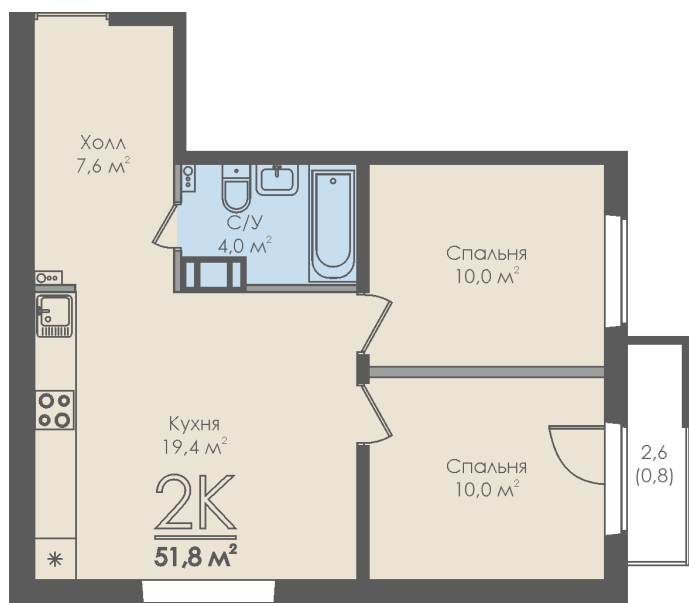

# Двухкомнатная квартира №136 с видом на улицу. 7 этаж. Секция 2

ЖК «Инфинити»

ул. Большая Московская

[+7 \(8162\) 660-777](tel:+78162660777)

[info@skv53.ru](mailto:info@skv53.ru)

## Планировка квартиры

Статус:	Забронирована
номер квартиры:	136
кол-во комнат:	2
общая площадь, м2 (без лоджии и балкона):	51,00 м <sup>2</sup>
Город:	Великий Новгород
Жилой комплекс:	Инфинити
высота потолка, м:	2,70
площадь балкона, м2:	0,80 м <sup>2</sup>
жилая площадь:	20,00 м <sup>2</sup>
площадь кухни:	19,40 м <sup>2</sup>
площадь прихожей:	7,60 м <sup>2</sup>
тип санузла:	совмещенный
номер стояка:	8
площадь санузла:	4,00 м <sup>2</sup>
Общая площадь:	51,80 м <sup>2</sup>
этаж:	7
Секция (дом):	Секция 2

## Расположение на этаже