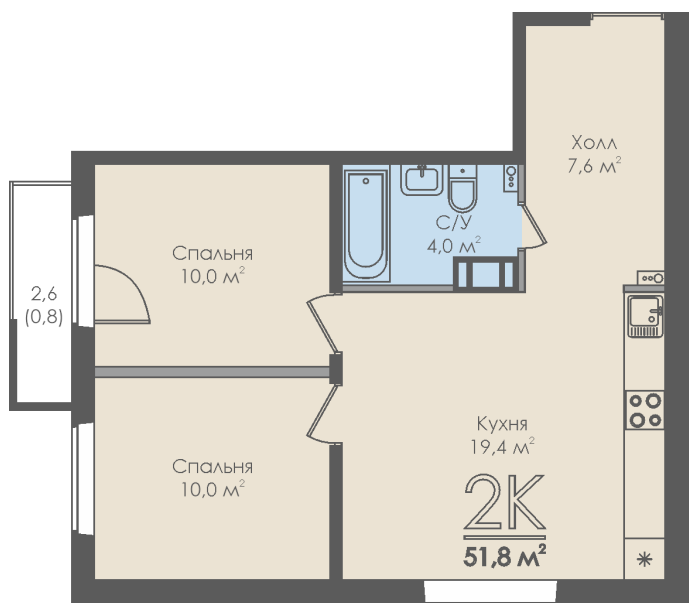

Двухкомнатная квартира №137 с видом во двор. 8 этаж. Секция 2

ЖК «Инфинити»

ул. Большая Московская

[+7 \(8162\) 660-777](tel:+78162660777)

info@skv53.ru

Планировка квартиры

Статус:	Продана
номер квартиры:	137
кол-во комнат:	2
общая площадь, м2 (без лоджии и балкона):	51,00 м²
Город:	Великий Новгород
Жилой комплекс:	Инфинити
высота потолка, м:	2,70
площадь балкона, м2:	0,80 м²
жилая площадь:	20,00 м²
площадь кухни:	19,40 м²
площадь прихожей:	7,60 м²
тип санузла:	совмещенный
номер стояка:	1
площадь санузла:	4,00 м²
Общая площадь:	51,80 м²
этаж:	8
Секция (дом):	Секция 2

Генплан квартала

Расположение на этаже