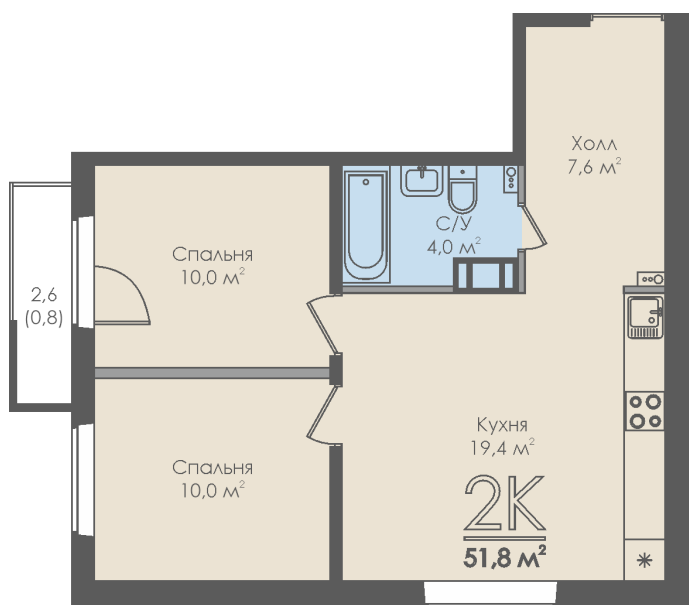

Двухкомнатная квартира №137 с видом во двор. 8 этаж. Секция 2

ЖК «Инфинити»

[+7 \(8162\) 660-777](tel:+7(8162)660-777)

info@skv53.ru

Планировка квартиры

Статус:	Продана
номер квартиры:	137
кол-во комнат:	2
общая площадь, м ² (без лоджии и балкона):	51,00 м ²
Город:	Великий Новгород
Жилой комплекс:	Инфинити
высота потолка, м:	2,70
площадь балкона, м ² :	0,80 м ²
жилая площадь:	20,00 м ²
площадь кухни:	19,40 м ²
площадь прихожей:	7,60 м ²
тип санузла:	совмещенный
номер стояка:	1
площадь санузла:	4,00 м ²
Общая площадь:	51,80 м ²
этаж:	8
Секция (дом):	Секция 2

Генплан квартала

Расположение на этаже