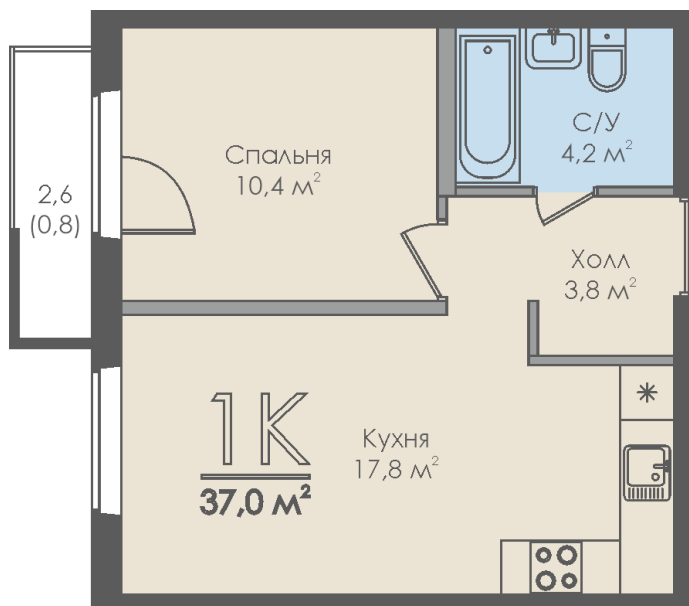

Однокомнатная квартира №138 с видом во двор. 8 этаж. Секция 2

ЖК «Инфинити»

ул. Большая Московская

[+7 \(8162\) 660-777](tel:+78162660777)

info@skv53.ru

Планировка квартиры

Статус:	Продана
номер квартиры:	138
кол-во комнат:	1
общая площадь, м2 (без лоджии и балкона):	36,20 м ²
Город:	Великий Новгород
Жилой комплекс:	Инфинити
высота потолка, м:	2,70
площадь балкона, м2:	0,80 м ²
жилая площадь:	10,40 м ²
площадь кухни:	17,80 м ²
площадь прихожей:	3,80 м ²
тип санузла:	совмещенный
номер стояка:	2
площадь санузла:	4,20 м ²
Общая площадь:	37,00 м ²
этаж:	8
Секция (дом):	Секция 2

Генплан квартала

Расположение на этаже