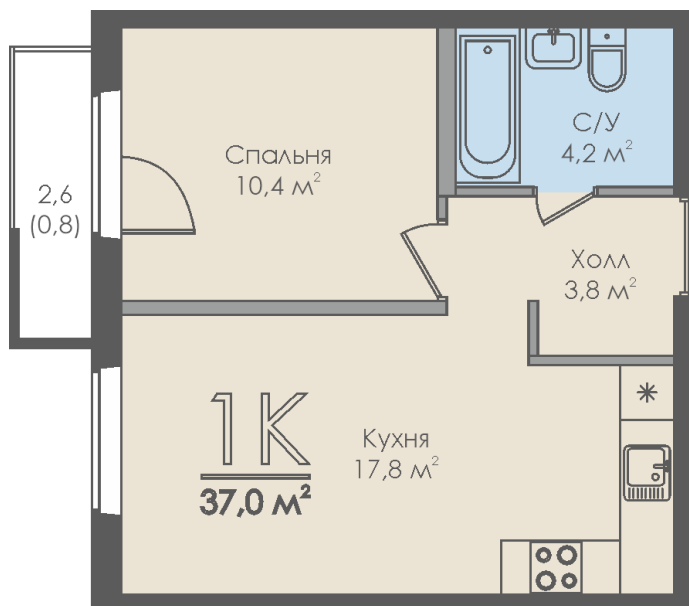

# Однокомнатная квартира №138 с видом во двор. 8 этаж. Секция 2

ЖК «Инфинити»

ул. Большая Московская

+7 (8162) 660-777

[info@skv53.ru](mailto:info@skv53.ru)

## Планировка квартиры

Статус:	Продана
номер квартиры:	138
кол-во комнат:	1
общая площадь, м2 (без лоджии и балкона):	36,20 м <sup>2</sup>
Город:	Великий Новгород
Жилой комплекс:	Инфинити
высота потолка, м:	2,70
площадь балкона, м2:	0,80 м <sup>2</sup>
жилая площадь:	10,40 м <sup>2</sup>
площадь кухни:	17,80 м <sup>2</sup>
площадь прихожей:	3,80 м <sup>2</sup>
тип санузла:	совмещенный
номер стояка:	2
площадь санузла:	4,20 м <sup>2</sup>
Общая площадь:	37,00 м <sup>2</sup>
этаж:	8
Секция (дом):	Секция 2

Генплан квартала

Расположение на этаже