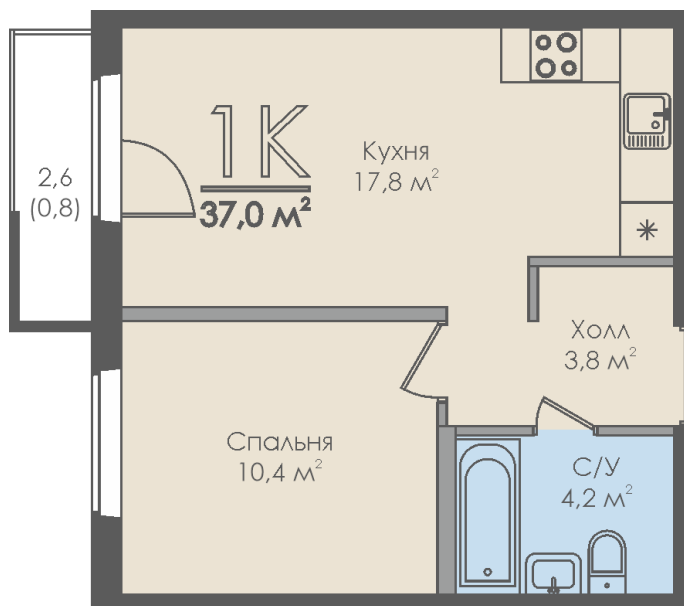

# Однокомнатная квартира №139 с видом во двор. 8 этаж. Секция 2

ЖК «Инфинити»

ул. Большая Московская

[+7 \(8162\) 660-777](tel:+78162660777)

[info@skv53.ru](mailto:info@skv53.ru)

## Планировка квартиры

Статус:	Продана
номер квартиры:	139
кол-во комнат:	1
общая площадь, м2 (без лоджии и балкона):	36,20 м <sup>2</sup>
Город:	Великий Новгород
Жилой комплекс:	Инфинити
высота потолка, м:	2,70
площадь балкона, м2:	0,80 м <sup>2</sup>
жилая площадь:	10,40 м <sup>2</sup>
площадь кухни:	17,80 м <sup>2</sup>
площадь прихожей:	3,80 м <sup>2</sup>
тип санузла:	совмещенный
номер стояка:	3
площадь санузла:	4,20 м <sup>2</sup>
Общая площадь:	37,00 м <sup>2</sup>
этаж:	8
Секция (дом):	Секция 2

Генплан квартала

Расположение на этаже