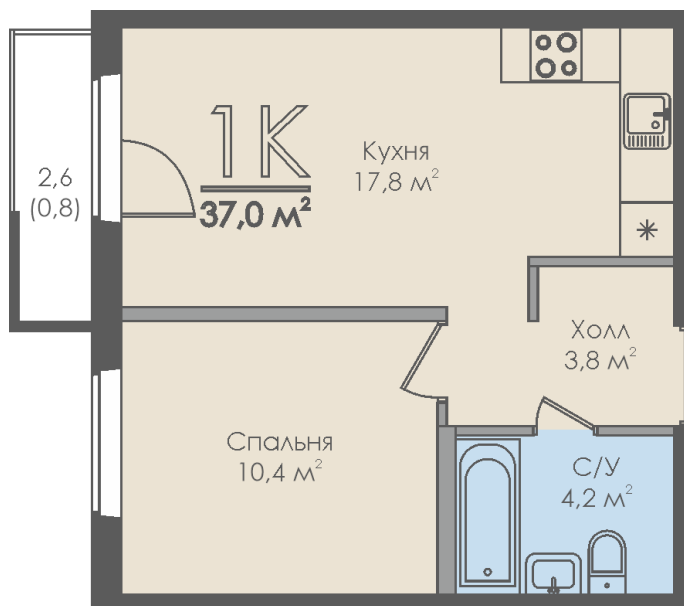

Однокомнатная квартира №139 с видом во двор. 8 этаж. Секция 2

ЖК «Инфинити»

ул. Большая Московская

[+7 \(8162\) 660-777](tel:+78162660777)

info@skv53.ru

Планировка квартиры

Статус:	Продана
номер квартиры:	139
кол-во комнат:	1
общая площадь, м2 (без лоджии и балкона):	36,20 м ²
Город:	Великий Новгород
Жилой комплекс:	Инфинити
высота потолка, м:	2,70
площадь балкона, м2:	0,80 м ²
жилая площадь:	10,40 м ²
площадь кухни:	17,80 м ²
площадь прихожей:	3,80 м ²
тип санузла:	совмещенный
номер стояка:	3
площадь санузла:	4,20 м ²
Общая площадь:	37,00 м ²
этаж:	8
Секция (дом):	Секция 2

Генплан квартала

Расположение на этаже