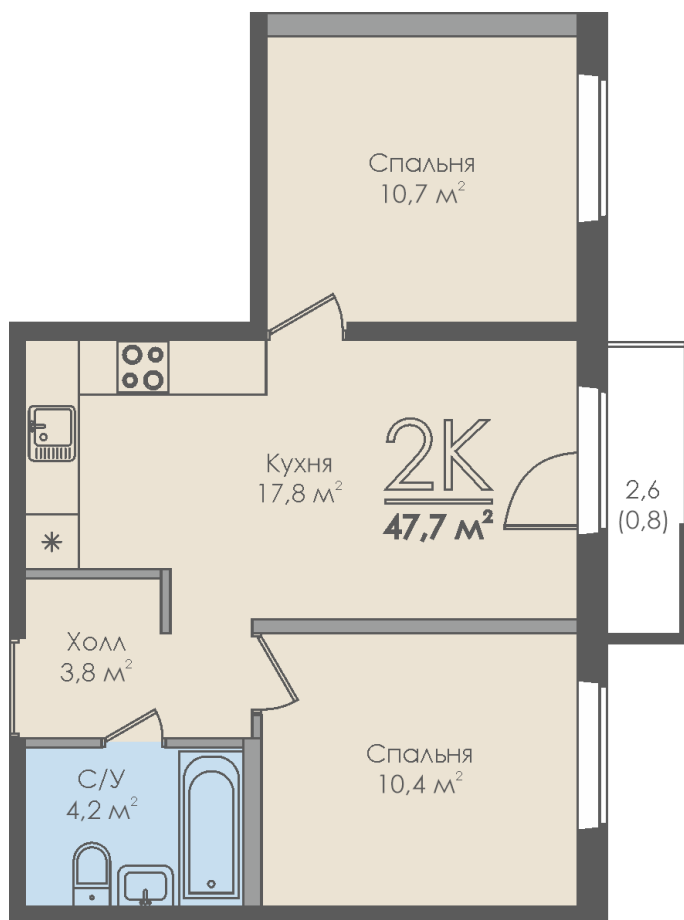

Двухкомнатная квартира №142 с видом на улицу. 8 этаж. Секция 2

ЖК «Инфинити»

ул. Большая Московская

[+7 \(8162\) 660-777](tel:+7(8162)660-777)

info@skv53.ru

Планировка квартиры

Генплан квартала

Статус:	Продана
номер квартиры:	142
кол-во комнат:	2
общая площадь, м2 (без лоджии и балкона):	46,90 м ²
Город:	Великий Новгород
Жилой комплекс:	Инфинити
высота потолка, м:	2,70
площадь балкона, м2:	0,80 м ²
жилая площадь:	21,10 м ²
площадь кухни:	17,80 м ²
площадь прихожей:	3,80 м ²
тип санузла:	совмещенный
номер стояка:	6
площадь санузла:	4,20 м ²
Общая площадь:	47,70 м ²
этаж:	8
Секция (дом):	Секция 2

Расположение на этаже