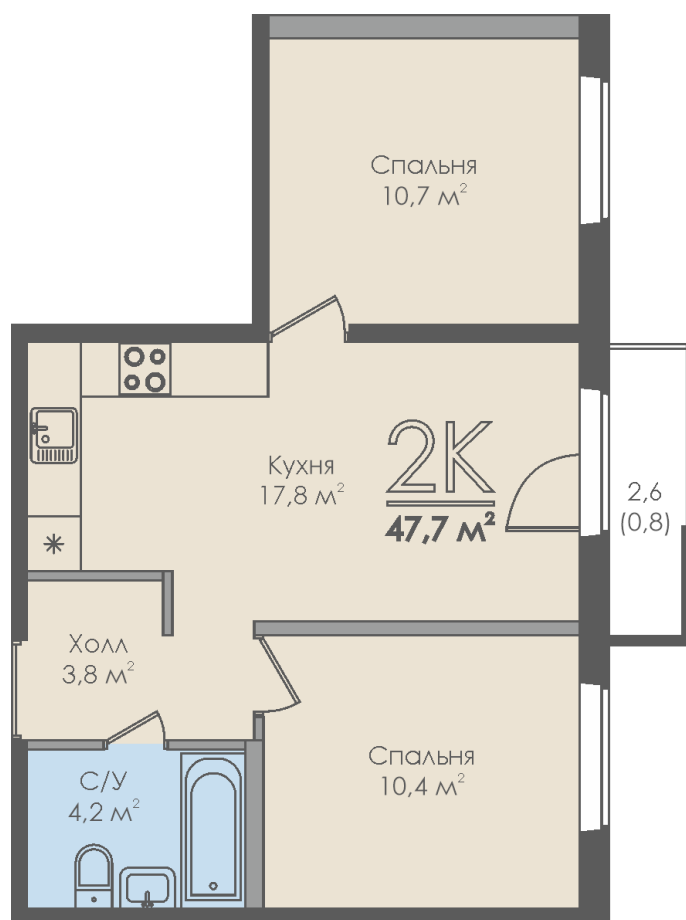

Двухкомнатная квартира №142 с видом на улицу. 8 этаж. Секция 2

ЖК «Инфинити»

ул. Большая Московская

[+7 \(8162\) 660-777](tel:+7(8162)660-777)

info@skv53.ru

Планировка квартиры

Генплан квартала

Статус:	Продана
номер квартиры:	142
кол-во комнат:	2
общая площадь, м2 (без лоджии и балкона):	46,90 м ²
Город:	Великий Новгород
Жилой комплекс:	Инфинити
высота потолка, м:	2,70
площадь балкона, м2:	0,80 м ²
жилая площадь:	21,10 м ²
площадь кухни:	17,80 м ²
площадь прихожей:	3,80 м ²
тип санузла:	совмещенный
номер стояка:	6
площадь санузла:	4,20 м ²
Общая площадь:	47,70 м ²
этаж:	8
Секция (дом):	Секция 2

Расположение на этаже