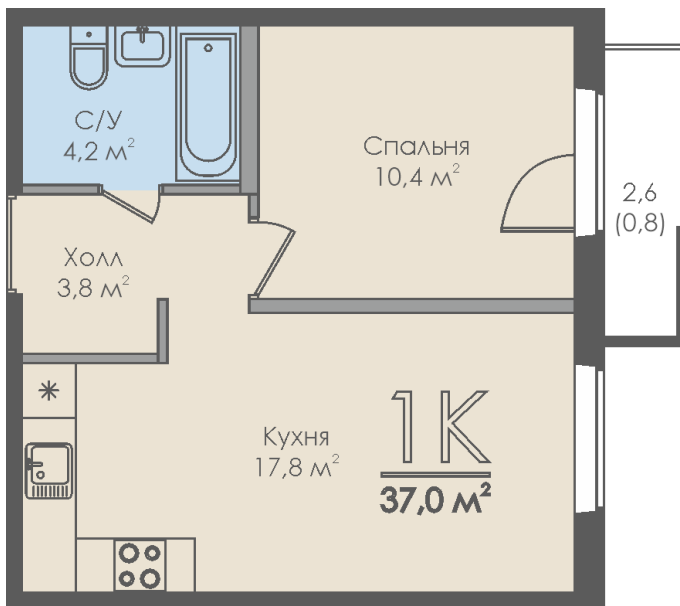

Однокомнатная квартира №143 с видом на улицу. 8 этаж. Секция 2

ЖК «Инфинити»

ул. Большая Московская

[+7 \(8162\) 660-777](tel:+78162660777)

info@skv53.ru

Планировка квартиры

Статус:	Продана
номер квартиры:	143
кол-во комнат:	1
общая площадь, м2 (без лоджии и балкона):	36,20 м ²
Город:	Великий Новгород
Жилой комплекс:	Инфинити
высота потолка, м:	2,70
площадь балкона, м2:	0,80 м ²
жилая площадь:	10,40 м ²
площадь кухни:	17,80 м ²
площадь прихожей:	3,80 м ²
тип санузла:	совмещенный
номер стояка:	7
площадь санузла:	4,20 м ²
Общая площадь:	37,00 м ²
этаж:	8
Секция (дом):	Секция 2

Генплан квартала

Расположение на этаже