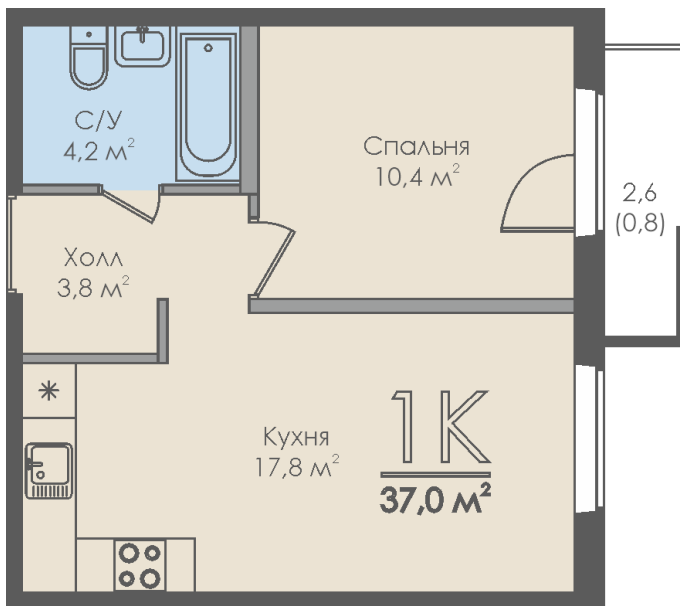

# Однокомнатная квартира №143 с видом на улицу. 8 этаж. Секция 2

ЖК «Инфинити»

ул. Большая Московская

[+7 \(8162\) 660-777](tel:+78162660777)

[info@skv53.ru](mailto:info@skv53.ru)

## Планировка квартиры

Статус:	Продана
номер квартиры:	143
кол-во комнат:	1
общая площадь, м2 (без лоджии и балкона):	36,20 м <sup>2</sup>
Город:	Великий Новгород
Жилой комплекс:	Инфинити
высота потолка, м:	2,70
площадь балкона, м2:	0,80 м <sup>2</sup>
жилая площадь:	10,40 м <sup>2</sup>
площадь кухни:	17,80 м <sup>2</sup>
площадь прихожей:	3,80 м <sup>2</sup>
тип санузла:	совмещенный
номер стояка:	7
площадь санузла:	4,20 м <sup>2</sup>
Общая площадь:	37,00 м <sup>2</sup>
этаж:	8
Секция (дом):	Секция 2

Генплан квартала

Расположение на этаже