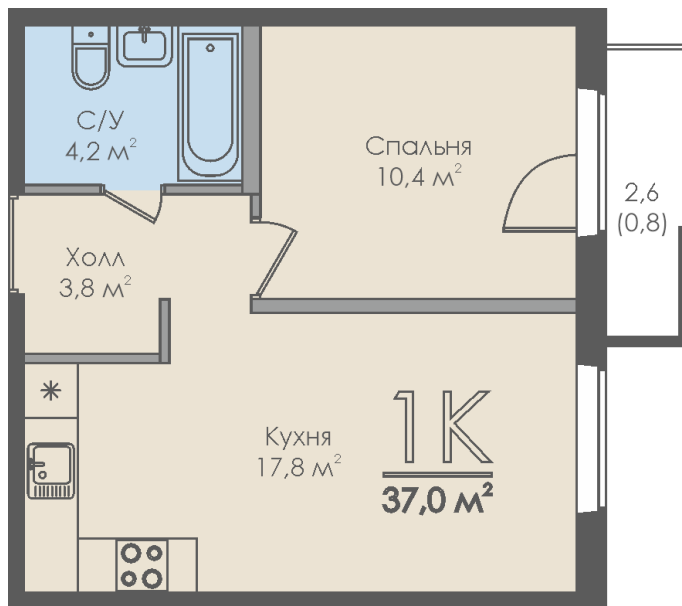

Однокомнатная квартира №143 с видом на улицу. 8 этаж. Секция 2

ЖК «Инфинити»

ул. Большая Московская

[+7 \(8162\) 660-777](tel:+78162660777)

info@skv53.ru

Планировка квартиры

| | |
|---|----------------------|
| Статус: | Продана |
| номер квартиры: | 143 |
| кол-во комнат: | 1 |
| общая площадь, м2 (без лоджии и балкона): | 36,20 м ² |
| Город: | Великий Новгород |
| Жилой комплекс: | Инфинити |
| высота потолка, м: | 2,70 |
| площадь балкона, м2: | 0,80 м ² |
| жилая площадь: | 10,40 м ² |
| площадь кухни: | 17,80 м ² |
| площадь прихожей: | 3,80 м ² |
| тип санузла: | совмещенный |
| номер стояка: | 7 |
| площадь санузла: | 4,20 м ² |
| Общая площадь: | 37,00 м ² |
| этаж: | 8 |
| Секция (дом): | Секция 2 |

Генплан квартала

Расположение на этаже