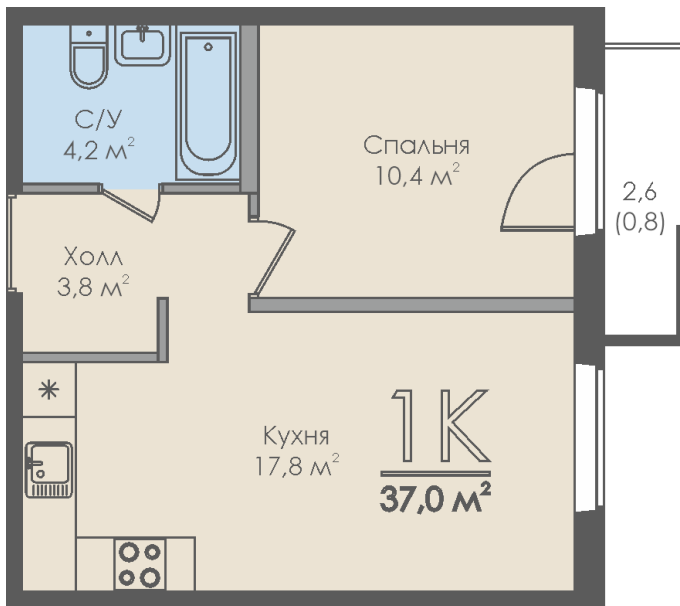

# Однокомнатная квартира №143 с видом на улицу. 8 этаж. Секция 2

ЖК «Инфинити»

[+7 \(8162\) 660-777](tel:+7(8162)660-777)

[info@skv53.ru](mailto:info@skv53.ru)

## Планировка квартиры

Статус:	Продана
номер квартиры:	143
кол-во комнат:	1
общая площадь, м2 (без лоджии и балкона):	36,20 м <sup>2</sup>
Город:	Великий Новгород
Жилой комплекс:	Инфинити
высота потолка, м:	2,70
площадь балкона, м2:	0,80 м <sup>2</sup>
жилая площадь:	10,40 м <sup>2</sup>
площадь кухни:	17,80 м <sup>2</sup>
площадь прихожей:	3,80 м <sup>2</sup>
тип санузла:	совмещенный
номер стояка:	7
площадь санузла:	4,20 м <sup>2</sup>
Общая площадь:	37,00 м <sup>2</sup>
этаж:	8
Секция (дом):	Секция 2

Генплан квартала

Расположение на этаже