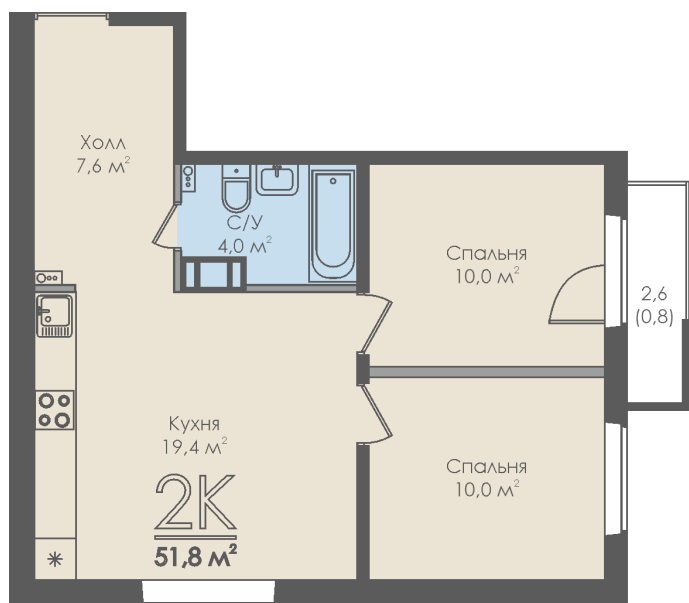

Двухкомнатная квартира №144 с видом на улицу. 8 этаж. Секция 2

ЖК «Инфинити»

ул. Большая Московская

[+7 \(8162\) 660-777](tel:+78162660777)

info@skv53.ru

Планировка квартиры

Статус:	Продана
номер квартиры:	144
кол-во комнат:	2
общая площадь, м2 (без лоджии и балкона):	51,00 м ²
Город:	Великий Новгород
Жилой комплекс:	Инфинити
высота потолка, м:	2,70
площадь балкона, м2:	0,80 м ²
жилая площадь:	20,00 м ²
площадь кухни:	19,40 м ²
площадь прихожей:	7,60 м ²
тип санузла:	совмещенный
номер стояка:	8
площадь санузла:	4,00 м ²
Общая площадь:	51,80 м ²
этаж:	8
Секция (дом):	Секция 2

Генплан квартала

Расположение на этаже