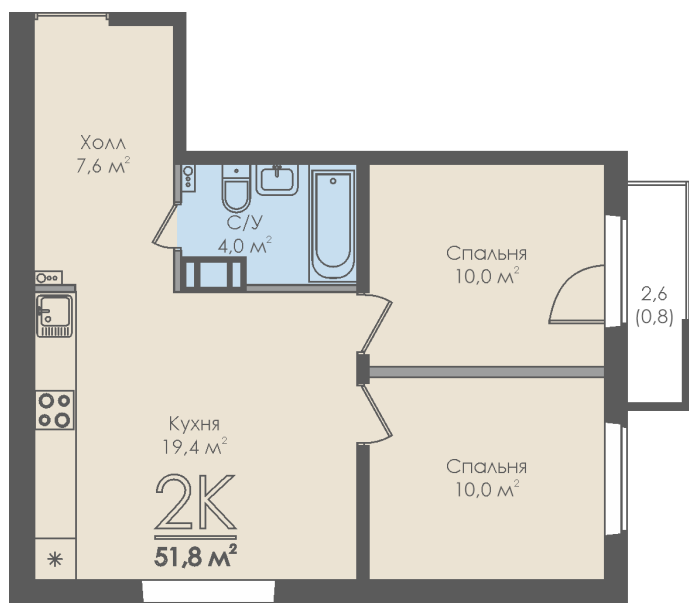

Двухкомнатная квартира №144 с видом на улицу. 8 этаж. Секция 2

ЖК «Инфинити»

ул. Большая Московская

[+7 \(8162\) 660-777](tel:+78162660777)

info@skv53.ru

Планировка квартиры

| | |
|--|------------------|
| Статус: | Продана |
| номер квартиры: | 144 |
| кол-во комнат: | 2 |
| общая площадь, м2 (без лоджии и балкона): | 51,00 м² |
| Город: | Великий Новгород |
| Жилой комплекс: | Инфинити |
| высота потолка, м: | 2,70 |
| площадь балкона, м2: | 0,80 м² |
| жилая площадь: | 20,00 м² |
| площадь кухни: | 19,40 м² |
| площадь прихожей: | 7,60 м² |
| тип санузла: | совмещенный |
| номер стояка: | 8 |
| площадь санузла: | 4,00 м² |
| Общая площадь: | 51,80 м² |
| этаж: | 8 |
| Секция (дом): | Секция 2 |

Генплан квартала

Расположение на этаже