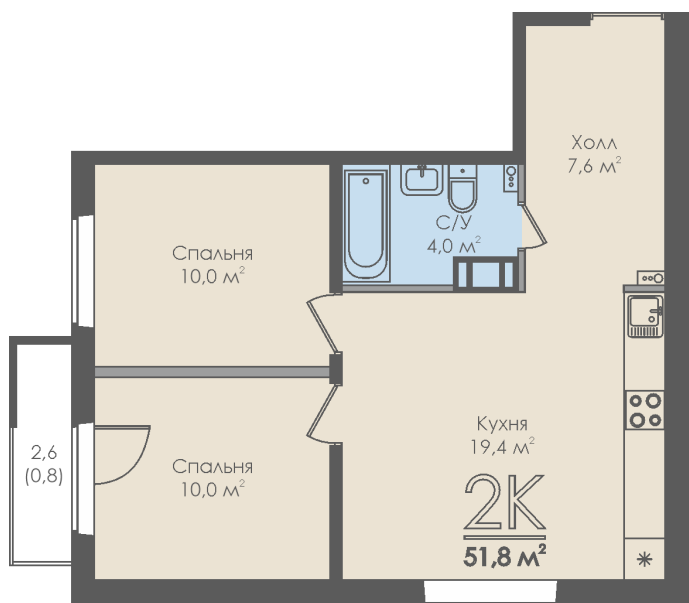

Двухкомнатная квартира №145 с видом во двор. 9 этаж. Секция 2

ЖК «Инфинити»

ул. Большая Московская

[+7 \(8162\) 660-777](tel:+78162660777)

info@skv53.ru

Планировка квартиры

Статус:	Продана
номер квартиры:	145
кол-во комнат:	2
общая площадь, м2 (без лоджии и балкона):	51,00 м ²
Город:	Великий Новгород
Жилой комплекс:	Инфинити
высота потолка, м:	2,70
площадь балкона, м2:	0,80 м ²
жилая площадь:	20,00 м ²
площадь кухни:	19,40 м ²
площадь прихожей:	7,60 м ²
тип санузла:	совмещенный
номер стояка:	1
площадь санузла:	4,00 м ²
Общая площадь:	51,80 м ²
этаж:	9
Секция (дом):	Секция 2

Генплан квартала

Расположение на этаже