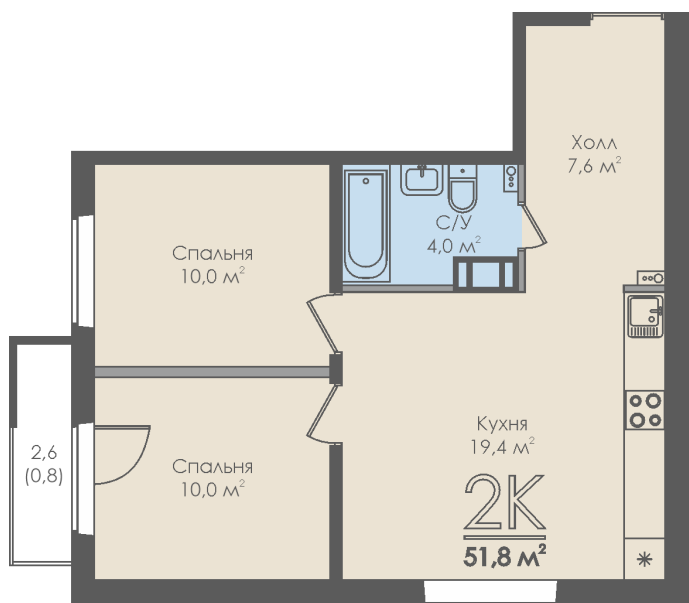

Двухкомнатная квартира №145 с видом во двор. 9 этаж. Секция 2

ЖК «Инфинити»

ул. Большая Московская

[+7 \(8162\) 660-777](tel:+7(8162)660-777)

info@skv53.ru

Планировка квартиры

Статус:	Продана
номер квартиры:	145
кол-во комнат:	2
общая площадь, м2 (без лоджии и балкона):	51,00 м ²
Город:	Великий Новгород
Жилой комплекс:	Инфинити
высота потолка, м:	2,70
площадь балкона, м2:	0,80 м ²
жилая площадь:	20,00 м ²
площадь кухни:	19,40 м ²
площадь прихожей:	7,60 м ²
тип санузла:	совмещенный
номер стояка:	1
площадь санузла:	4,00 м ²
Общая площадь:	51,80 м ²
этаж:	9
Секция (дом):	Секция 2

Генплан квартала

Расположение на этаже