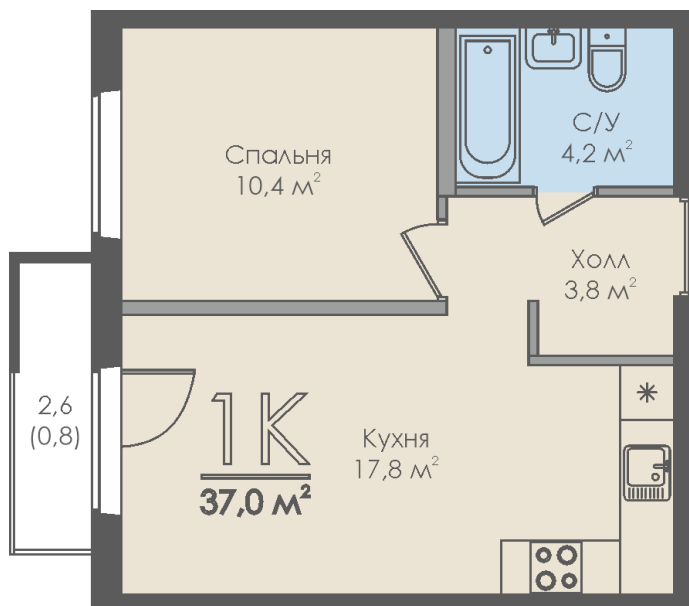

Однокомнатная квартира №146 с видом во двор. 9 этаж. Секция 2

ЖК «Инфинити»

ул. Большая Московская

[+7 \(8162\) 660-777](tel:+78162660777)

info@skv53.ru

Планировка квартиры

Статус:	Забронирована
номер квартиры:	146
кол-во комнат:	1
общая площадь, м2 (без лоджии и балкона):	36,20 м ²
Город:	Великий Новгород
Жилой комплекс:	Инфинити
высота потолка, м:	2,70
площадь балкона, м2:	0,80 м ²
жилая площадь:	10,40 м ²
площадь кухни:	17,80 м ²
площадь прихожей:	3,80 м ²
тип санузла:	совмещенный
номер стояка:	2
площадь санузла:	4,20 м ²
Общая площадь:	37,00 м ²
этаж:	9
Секция (дом):	Секция 2

Генплан квартала

Расположение на этаже