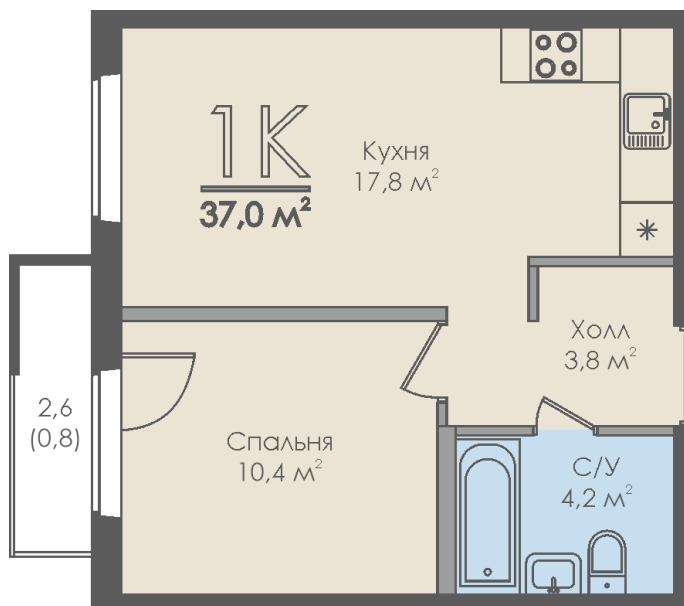

Однокомнатная квартира №147 с видом во двор. 9 этаж. Секция 2

ЖК «Инфинити»

ул. Большая Московская

[+7 \(8162\) 660-777](tel:+78162660777)

info@skv53.ru

Планировка квартиры

Статус:	Продана
номер квартиры:	147
кол-во комнат:	1
общая площадь, м2 (без лоджии и балкона):	36,20 м ²
Город:	Великий Новгород
Жилой комплекс:	Инфинити
высота потолка, м:	2,70
площадь балкона, м2:	0,80 м ²
жилая площадь:	10,40 м ²
площадь кухни:	17,80 м ²
площадь прихожей:	3,80 м ²
тип санузла:	совмещенный
номер стояка:	3
площадь санузла:	4,20 м ²
Общая площадь:	37,00 м ²
этаж:	9
Секция (дом):	Секция 2

Генплан квартала

Расположение на этаже