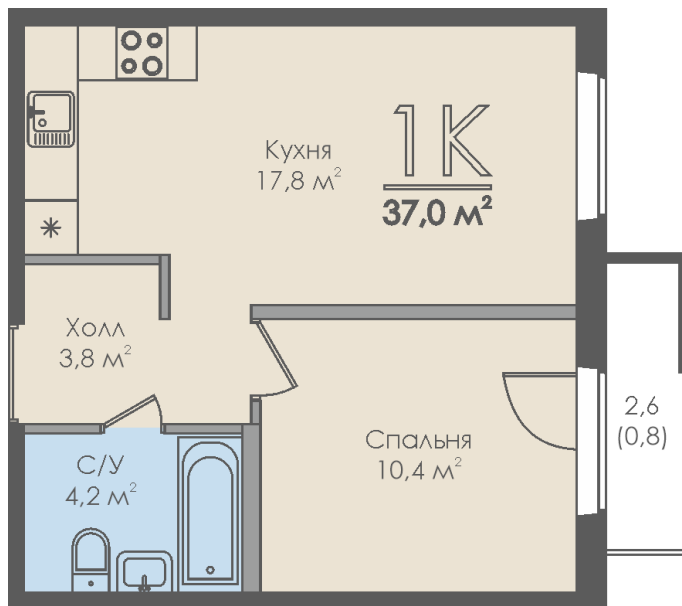

Однокомнатная квартира №150 с видом на улицу. 9 этаж. Секция 2

ЖК «Инфинити»

ул. Большая Московская

[+7 \(8162\) 660-777](tel:+78162660777)

info@skv53.ru

Планировка квартиры

Статус:	Продана
номер квартиры:	150
кол-во комнат:	1
общая площадь, м2 (без лоджии и балкона):	36,20 м²
Город:	Великий Новгород
Жилой комплекс:	Инфинити
высота потолка, м:	2,70
площадь балкона, м2:	0,80 м²
жилая площадь:	10,40 м²
площадь кухни:	17,80 м²
площадь прихожей:	3,80 м²
тип санузла:	совмещенный
номер стояка:	6
площадь санузла:	4,20 м²
Общая площадь:	37,00 м²
этаж:	9
Секция (дом):	Секция 2

Генплан квартала

Расположение на этаже