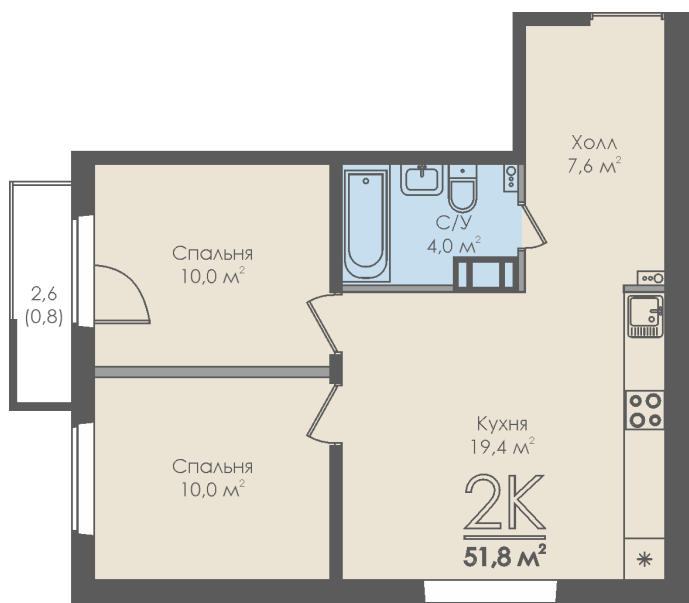

Двухкомнатная квартира №153 с видом во двор. 10 этаж. Секция 2

ЖК «Инфинити»

ул. Большая Московская

[+7 \(8162\) 660-777](tel:+7(8162)660-777)

info@skv53.ru

Планировка квартиры

Статус:	Забронирована
номер квартиры:	153
кол-во комнат:	2
общая площадь, м2 (без лоджии и балкона):	51,00 м ²
Город:	Великий Новгород
Жилой комплекс:	Инфинити
высота потолка, м:	2,70
площадь балкона, м2:	0,80 м ²
жилая площадь:	20,00 м ²
площадь кухни:	19,40 м ²
площадь прихожей:	7,60 м ²
тип санузла:	совмещенный
номер стояка:	1
площадь санузла:	4,00 м ²
Общая площадь:	51,80 м ²
этаж:	10
Секция (дом):	Секция 2

Генплан квартала

Расположение на этаже