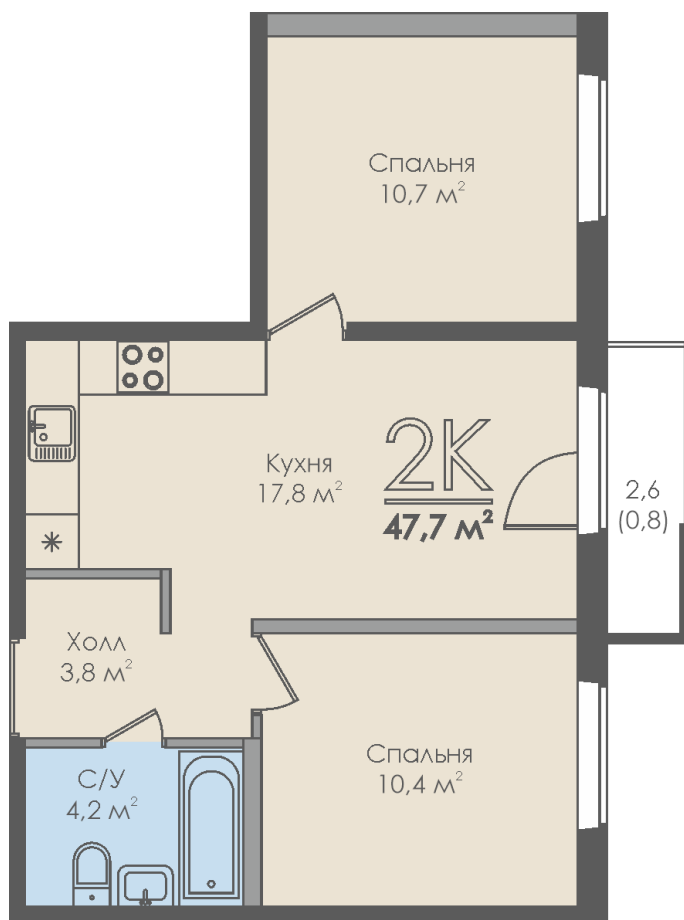

Двухкомнатная квартира №158 с видом на улицу. 10 этаж. Секция 2

ЖК «Инфинити»

ул. Большая Московская

[+7 \(8162\) 660-777](tel:+7(8162)660-777)

info@skv53.ru

Планировка квартиры

Генплан квартала

Статус:	Продана
номер квартиры:	158
кол-во комнат:	2
общая площадь, м ² (без лоджии и балкона):	46,90 м ²
Город:	Великий Новгород
Жилой комплекс:	Инфинити
высота потолка, м:	2,70
площадь балкона, м ² :	0,80 м ²
жилая площадь:	21,10 м ²
площадь кухни:	17,80 м ²
площадь прихожей:	3,80 м ²
тип санузла:	совмещенный
номер стояка:	6
площадь санузла:	4,20 м ²
Общая площадь:	47,70 м ²
этаж:	10
Секция (дом):	Секция 2

Расположение на этаже