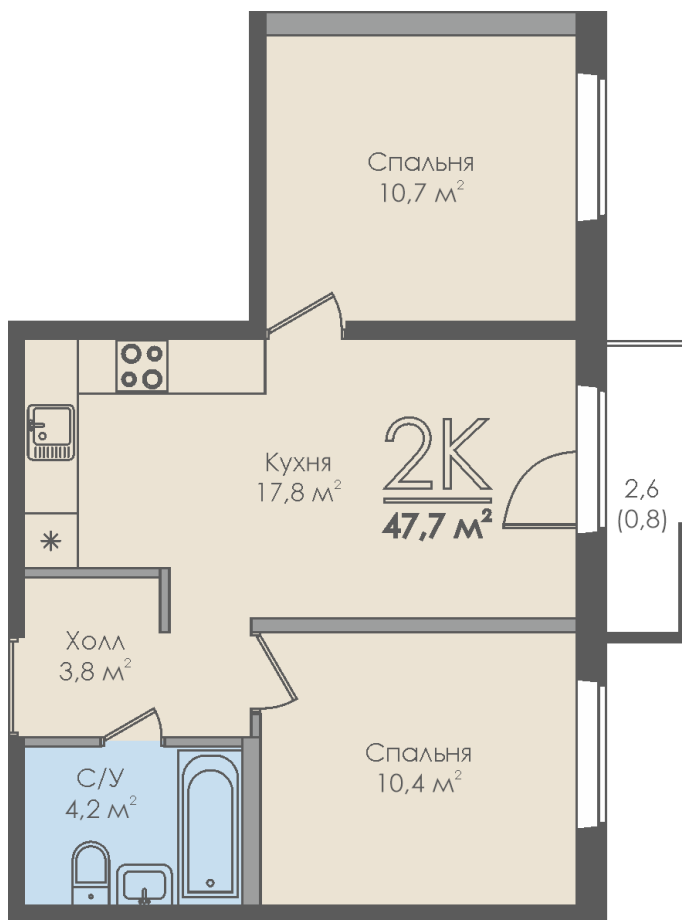

Двухкомнатная квартира №158 с видом на улицу. 10 этаж. Секция 2

ЖК «Инфинити»

[+7 \(8162\) 660-777](tel:+7(8162)660-777)

info@skv53.ru

Планировка квартиры

Генплан квартала

Статус:	Продана
номер квартиры:	158
кол-во комнат:	2
общая площадь, м2 (без лоджии и балкона):	46,90 м ²
Город:	Великий Новгород
Жилой комплекс:	Инфинити
высота потолка, м:	2,70
площадь балкона, м2:	0,80 м ²
жилая площадь:	21,10 м ²
площадь кухни:	17,80 м ²
площадь прихожей:	3,80 м ²
тип санузла:	совмещенный
номер стояка:	6
площадь санузла:	4,20 м ²
Общая площадь:	47,70 м ²
этаж:	10
Секция (дом):	Секция 2

Расположение на этаже