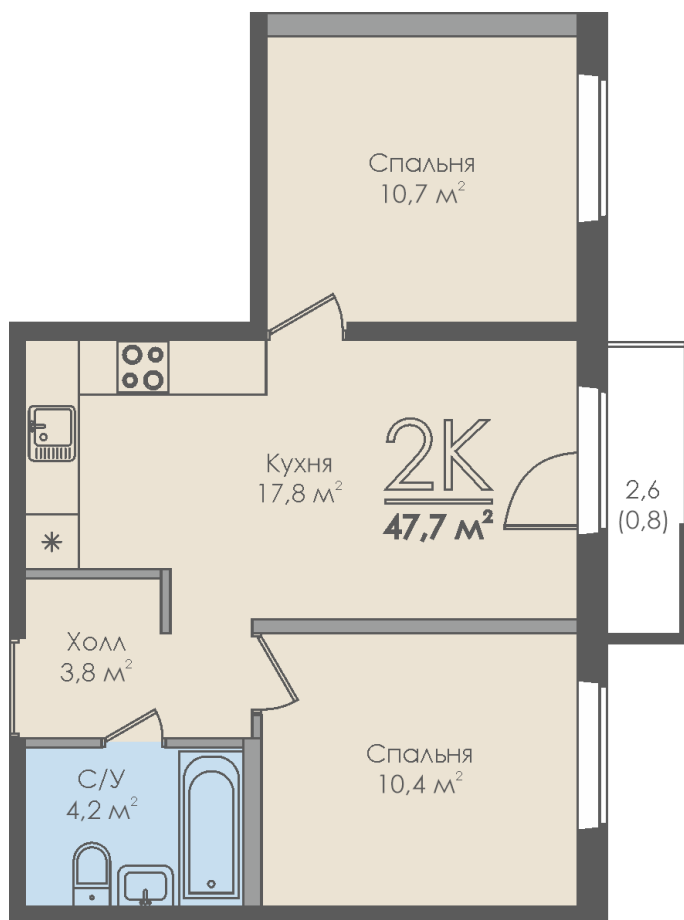

Двухкомнатная квартира №158 с видом на улицу. 10 этаж. Секция 2

ЖК «Инфинити»

ул. Большая Московская

[+7 \(8162\) 660-777](tel:+7(8162)660-777)

info@skv53.ru

Планировка квартиры

Генплан квартала

Статус:	Продана
номер квартиры:	158
кол-во комнат:	2
общая площадь, м2 (без лоджии и балкона):	46,90 м ²
Город:	Великий Новгород
Жилой комплекс:	Инфинити
высота потолка, м:	2,70
площадь балкона, м2:	0,80 м ²
жилая площадь:	21,10 м ²
площадь кухни:	17,80 м ²
площадь прихожей:	3,80 м ²
тип санузла:	совмещенный
номер стояка:	6
площадь санузла:	4,20 м ²
Общая площадь:	47,70 м ²
этаж:	10
Секция (дом):	Секция 2

Расположение на этаже