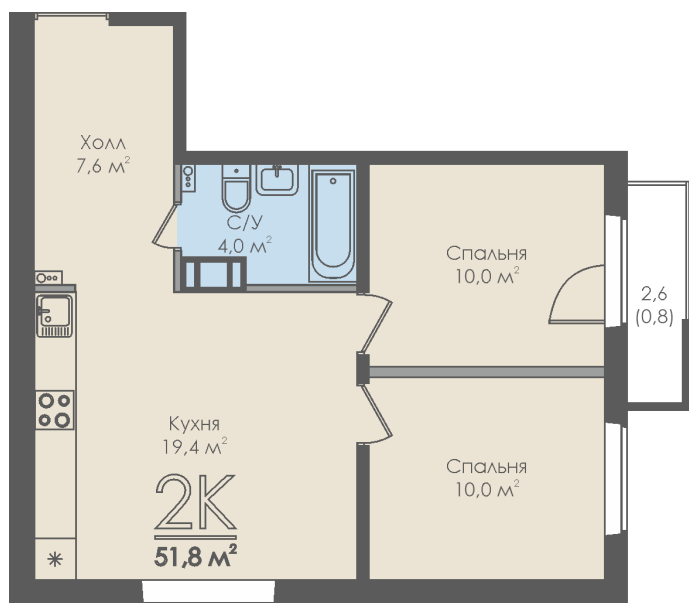

Двухкомнатная квартира №160 с видом на улицу. 10 этаж. Секция 2

ЖК «Инфинити»

ул. Большая Московская

[+7 \(8162\) 660-777](tel:+7(8162)660-777)

info@skv53.ru

Планировка квартиры

Статус:	Свободна
номер квартиры:	160
кол-во комнат:	2
цена за квартиру, включая лоджию и балкон:	4 765 600 руб.
общая площадь, м2 (без лоджии и балкона):	51,00 м ²
Город:	Великий Новгород
Жилой комплекс:	Инфинити
высота потолка, м:	2,70
площадь балкона, м2:	0,80 м ²
жилая площадь:	20,00 м ²
площадь кухни:	19,40 м ²
площадь прихожей:	7,60 м ²
тип санузла:	совмещенный
Цена за квадратный метр:	92 000 руб.
номер стояка:	8
площадь санузла:	4,00 м ²
Общая площадь:	51,80 м ²
этаж:	10
Секция (дом):	Секция 2

Генплан квартала

Расположение на этаже