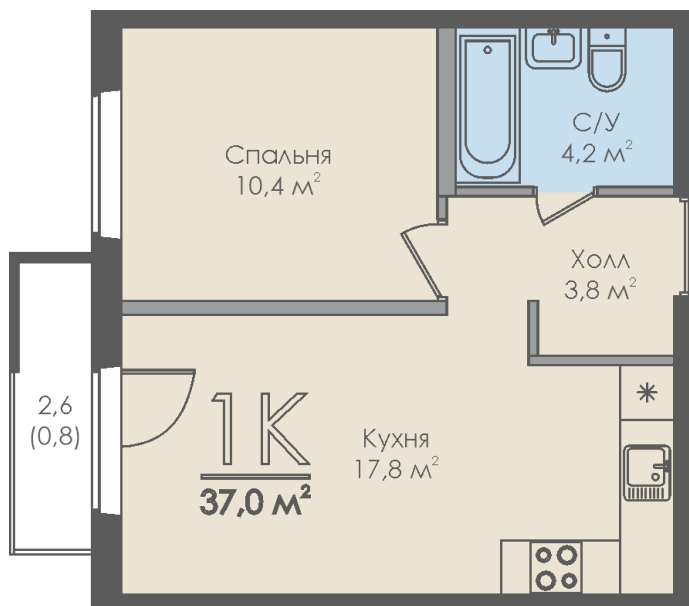

Однокомнатная квартира №162 с видом во двор. 11 этаж. Секция 2

ЖК «Инфинити»

ул. Большая Московская

[+7 \(8162\) 660-777](tel:+7(8162)660-777)

info@skv53.ru

Планировка квартиры

Статус:	Свободна
номер квартиры:	162
кол-во комнат:	1
цена за квартиру, включая лоджию и балкон:	3 922 000 руб.
общая площадь, м2 (без лоджии и балкона):	36,20 м ²
Город:	Великий Новгород
Жилой комплекс:	Инфинити
высота потолка, м:	2,70
площадь балкона, м2:	0,80 м ²
жилая площадь:	10,40 м ²
площадь кухни:	17,80 м ²
площадь прихожей:	3,80 м ²
тип санузла:	совмещенный
Цена за квадратный метр:	106 000 руб.
номер стояка:	2
площадь санузла:	4,20 м ²
Общая площадь:	37,00 м ²
этаж:	11
Секция (дом):	Секция 2

Генплан квартала

Расположение на этаже