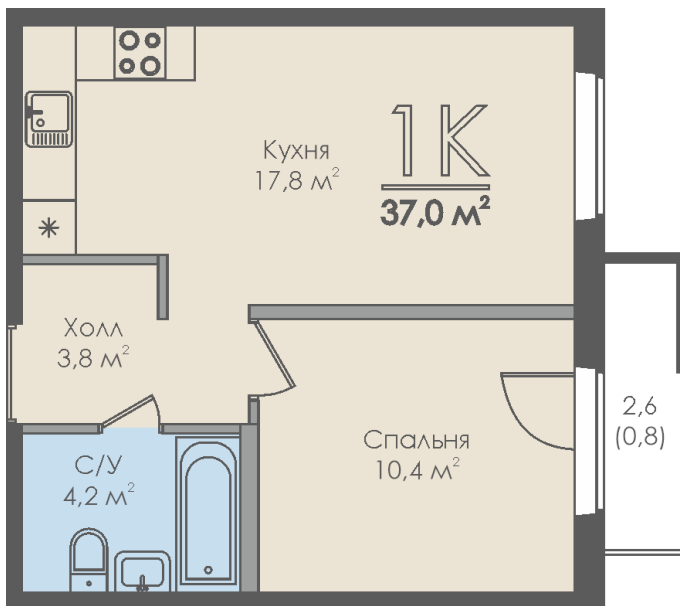

Однокомнатная квартира №166 с видом на улицу. 11 этаж. Секция 2

ЖК «Инфинити»

ул. Большая Московская

[+7 \(8162\) 660-777](tel:+78162660777)

info@skv53.ru

Планировка квартиры

Статус:	Забронирована
номер квартиры:	166
кол-во комнат:	1
общая площадь, м2 (без лоджии и балкона):	36,20 м²
Город:	Великий Новгород
Жилой комплекс:	Инфинити
высота потолка, м:	2,70
площадь балкона, м2:	0,80 м²
жилая площадь:	10,40 м²
площадь кухни:	17,80 м²
площадь прихожей:	3,80 м²
тип санузла:	совмещенный
номер стояка:	6
площадь санузла:	4,20 м²
Общая площадь:	37,00 м²
этаж:	11
Секция (дом):	Секция 2

Генплан квартала

Расположение на этаже