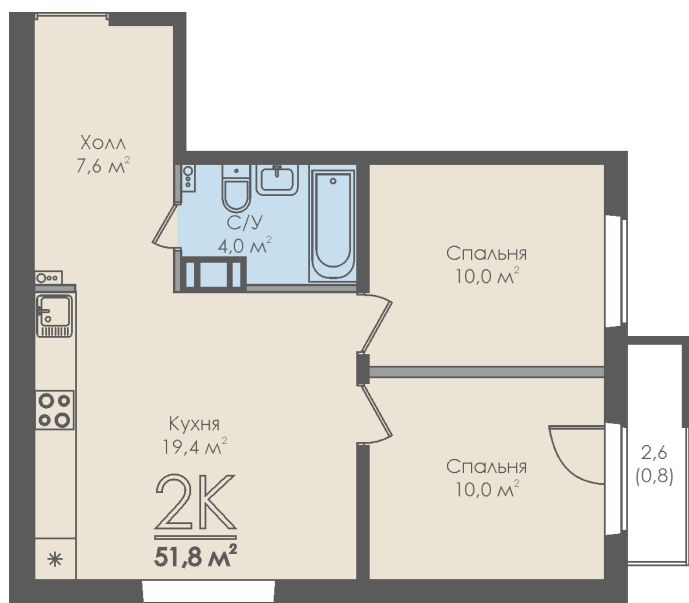

Двухкомнатная квартира №168 с видом на улицу. 11 этаж. Секция 2

ЖК «Инфинити»

ул. Большая Московская

[+7 \(8162\) 660-777](tel:+7(8162)660-777)

info@skv53.ru

Планировка квартиры

Статус:	Свободна
номер квартиры:	168
кол-во комнат:	2
цена за квартиру, включая лоджию и балкон:	4 817 400 руб.
общая площадь, м2 (без лоджии и балкона):	51,00 м ²
Город:	Великий Новгород
Жилой комплекс:	Инфинити
высота потолка, м:	2,70
площадь балкона, м2:	0,80 м ²
жилая площадь:	20,00 м ²
площадь кухни:	19,40 м ²
площадь прихожей:	7,60 м ²
тип санузла:	совмещенный
Цена за квадратный метр:	93 000 руб.
номер стояка:	8
площадь санузла:	4,00 м ²
Общая площадь:	51,80 м ²
этаж:	11
Секция (дом):	Секция 2

Генплан квартала

Расположение на этаже