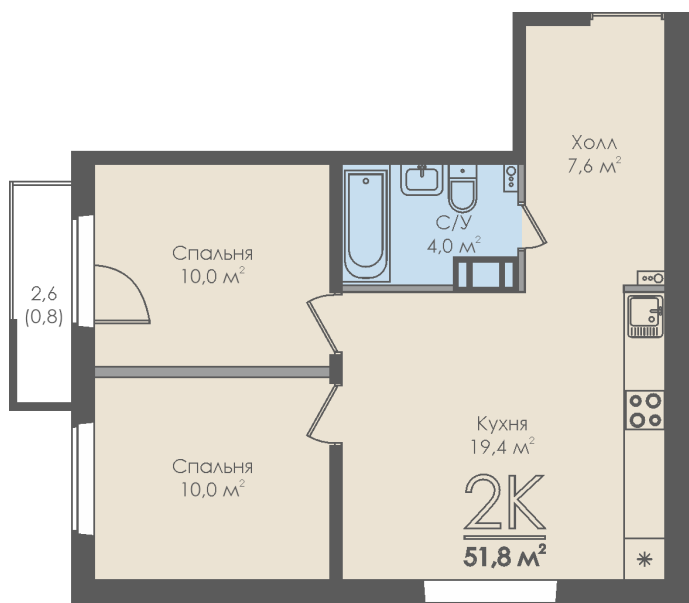

Двухкомнатная квартира №169 с видом во двор. 12 этаж. Секция 2

ЖК «Инфинити»

ул. Большая Московская

[+7 \(8162\) 660-777](tel:+7(8162)660-777)

info@skv53.ru

Планировка квартиры

| | |
|--|----------------------|
| Статус: | Свободна |
| номер квартиры: | 169 |
| кол-во комнат: | 2 |
| цена за квартиру, включая лоджию и балкон: | 4 972 800 руб. |
| общая площадь, м2 (без лоджии и балкона): | 51,00 м ² |
| Город: | Великий Новгород |
| Жилой комплекс: | Инфинити |
| высота потолка, м: | 2,70 |
| площадь балкона, м2: | 0,80 м ² |
| жилая площадь: | 20,00 м ² |
| площадь кухни: | 19,40 м ² |
| площадь прихожей: | 7,60 м ² |
| тип санузла: | совмещенный |
| Цена за квадратный метр: | 96 000 руб. |
| номер стояка: | 1 |
| площадь санузла: | 4,00 м ² |
| Общая площадь: | 51,80 м ² |
| этаж: | 12 |
| Секция (дом): | Секция 2 |

Генплан квартала

Расположение на этаже