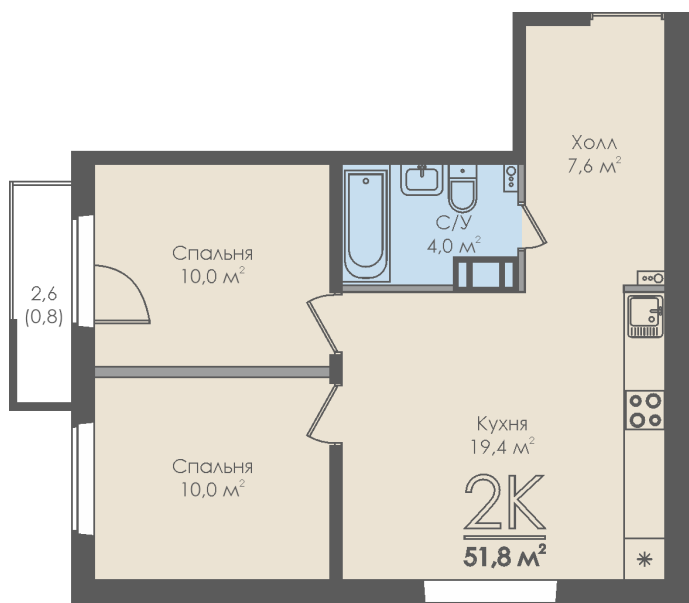

Двухкомнатная квартира №169 с видом во двор. 12 этаж. Секция 2

ЖК «Инфинити»

ул. Большая Московская

[+7 \(8162\) 660-777](tel:+78162660777)

info@skv53.ru

Планировка квартиры

Статус:	Свободна
номер квартиры:	169
кол-во комнат:	2
цена за квартиру, включая лоджию и балкон:	4 972 800 руб.
общая площадь, м2 (без лоджии и балкона):	51,00 м ²
Город:	Великий Новгород
Жилой комплекс:	Инфинити
высота потолка, м:	2,70
площадь балкона, м2:	0,80 м ²
жилая площадь:	20,00 м ²
площадь кухни:	19,40 м ²
площадь прихожей:	7,60 м ²
тип санузла:	совмещенный
Цена за квадратный метр:	96 000 руб.
номер стояка:	1
площадь санузла:	4,00 м ²
Общая площадь:	51,80 м ²
этаж:	12
Секция (дом):	Секция 2

Генплан квартала

Расположение на этаже