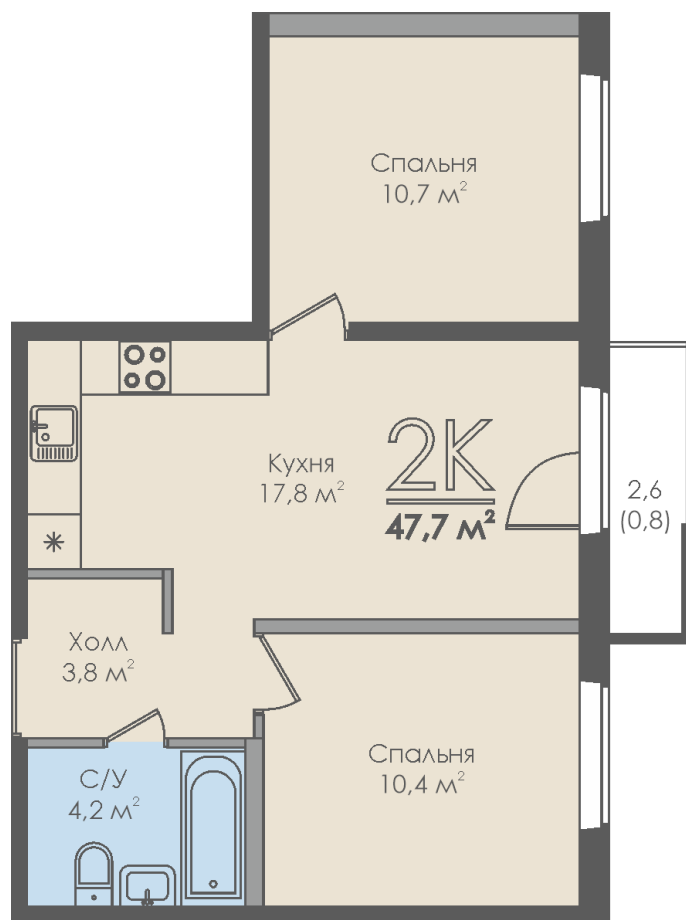

Двухкомнатная квартира №174 с видом на улицу. 12 этаж. Секция 2

ЖК «Инфинити»

ул. Большая Московская

[+7 \(8162\) 660-777](tel:+7(8162)660-777)

info@skv53.ru

Планировка квартиры

Генплан квартала

Статус:	Продана
номер квартиры:	174
кол-во комнат:	2
общая площадь, м2 (без лоджии и балкона):	46,90 м ²
Город:	Великий Новгород
Жилой комплекс:	Инфинити
высота потолка, м:	2,70
площадь балкона, м2:	0,80 м ²
жилая площадь:	21,10 м ²
площадь кухни:	17,80 м ²
площадь прихожей:	3,80 м ²
тип санузла:	совмещенный
номер стояка:	6
площадь санузла:	4,20 м ²
Общая площадь:	47,70 м ²
этаж:	12
Секция (дом):	Секция 2

Расположение на этаже