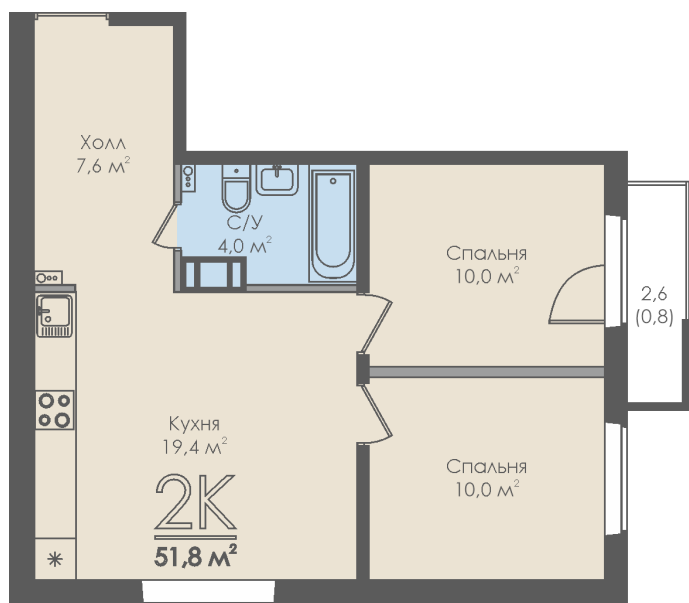

Двухкомнатная квартира №176 с видом на улицу. 12 этаж. Секция 2

ЖК «Инфинити»

ул. Большая Московская

[+7 \(8162\) 660-777](tel:+78162660777)

info@skv53.ru

Планировка квартиры

Статус:	Продана
номер квартиры:	176
кол-во комнат:	2
общая площадь, м2 (без лоджии и балкона):	51,00 м ²
Город:	Великий Новгород
Жилой комплекс:	Инфинити
высота потолка, м:	2,70
площадь балкона, м2:	0,80 м ²
жилая площадь:	20,00 м ²
площадь кухни:	19,40 м ²
площадь прихожей:	7,60 м ²
тип санузла:	совмещенный
номер стояка:	8
площадь санузла:	4,00 м ²
Общая площадь:	51,80 м ²
этаж:	12
Секция (дом):	Секция 2

Генплан квартала

Расположение на этаже