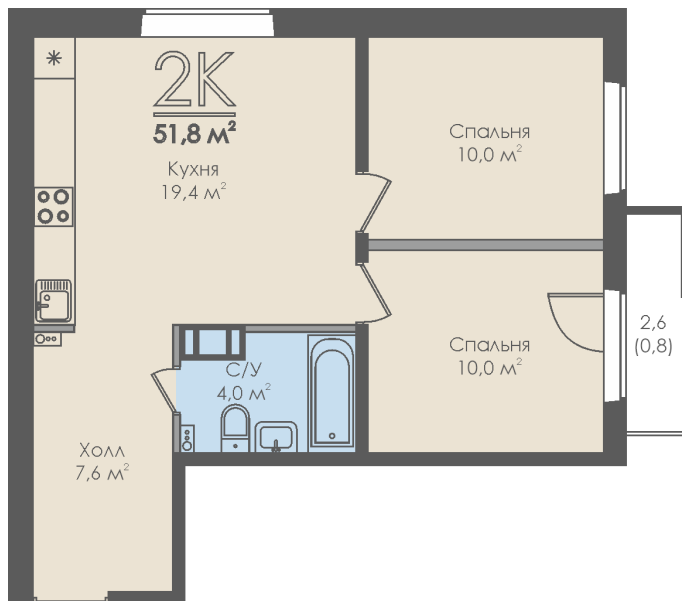

Двухкомнатная квартира №1 с видом на улицу. 2 этаж. Секция 1

ЖК «Инфинити»

ул. Большая Московская

[+7 \(8162\) 660-777](tel:+7(8162)660-777)

info@skv53.ru

Планировка квартиры

Статус:	Продана
номер квартиры:	1
кол-во комнат:	2
общая площадь, м2 (без лоджии и балкона):	51,00 м ²
Город:	Великий Новгород
Жилой комплекс:	Инфинити
высота потолка, м:	2,70
площадь балкона, м2:	0,80 м ²
жилая площадь:	20,00 м ²
площадь кухни:	19,40 м ²
площадь прихожей:	7,60 м ²
тип санузла:	совмещенный
номер стояка:	1
площадь санузла:	4,00 м ²
Общая площадь:	51,80 м ²
этаж:	2
Секция (дом):	Секция 1

Генплан квартала

Расположение на этаже