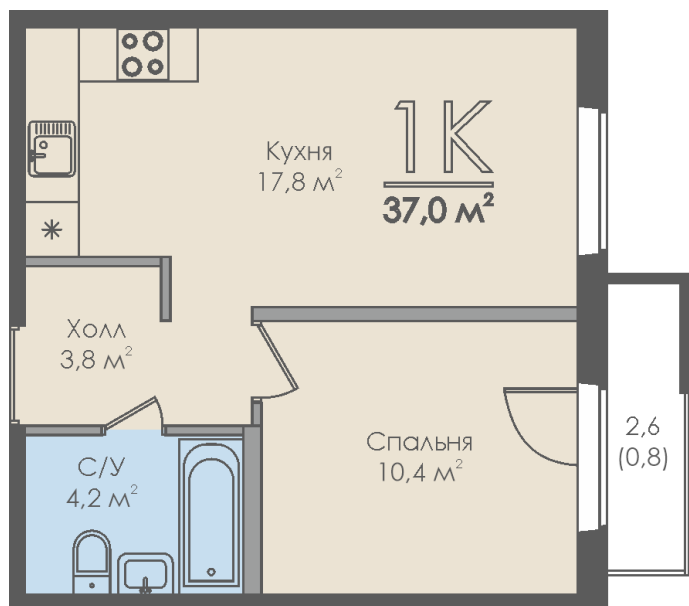

# Однокомнатная квартира №2 с видом на улицу. 2 этаж. Секция 1

ЖК «Инфинити»

ул. Большая Московская

[+7 \(8162\) 660-777](tel:+78162660777)

[info@skv53.ru](mailto:info@skv53.ru)

## Планировка квартиры

Статус:	Продана
номер квартиры:	2
кол-во комнат:	1
общая площадь, м2 (без лоджии и балкона):	36,20 м²
Город:	Великий Новгород
Жилой комплекс:	Инфинити
высота потолка, м:	2,70
площадь балкона, м2:	0,80 м²
жилая площадь:	10,40 м²
площадь кухни:	17,80 м²
площадь прихожей:	3,80 м²
тип санузла:	совмещенный
номер стояка:	2
площадь санузла:	4,20 м²
Общая площадь:	37,00 м²
этаж:	2
Секция (дом):	Секция 1

## Расположение на этаже