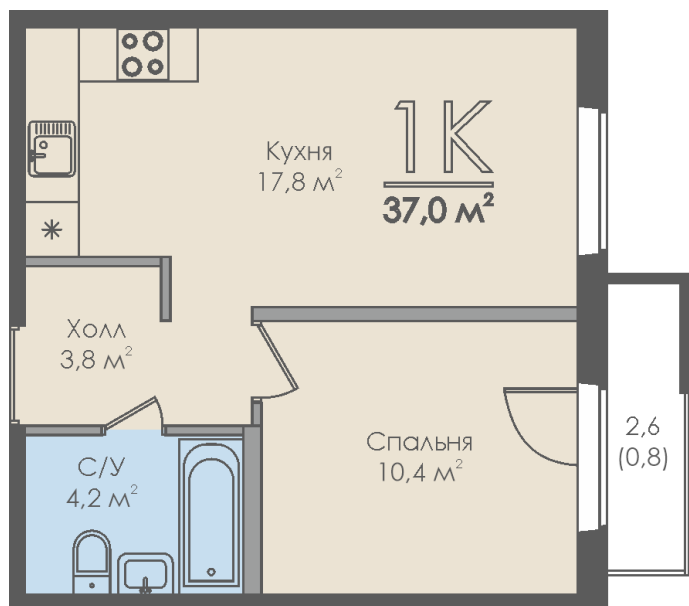

Однокомнатная квартира №2 с видом на улицу. 2 этаж. Секция 1

ЖК «Инфинити»

ул. Большая Московская

[+7 \(8162\) 660-777](tel:+78162660777)

info@skv53.ru

Планировка квартиры

Статус:	Продана
номер квартиры:	2
кол-во комнат:	1
общая площадь, м2 (без лоджии и балкона):	36,20 м ²
Город:	Великий Новгород
Жилой комплекс:	Инфинити
высота потолка, м:	2,70
площадь балкона, м2:	0,80 м ²
жилая площадь:	10,40 м ²
площадь кухни:	17,80 м ²
площадь прихожей:	3,80 м ²
тип санузла:	совмещенный
номер стояка:	2
площадь санузла:	4,20 м ²
Общая площадь:	37,00 м ²
этаж:	2
Секция (дом):	Секция 1

Генплан квартала

Расположение на этаже