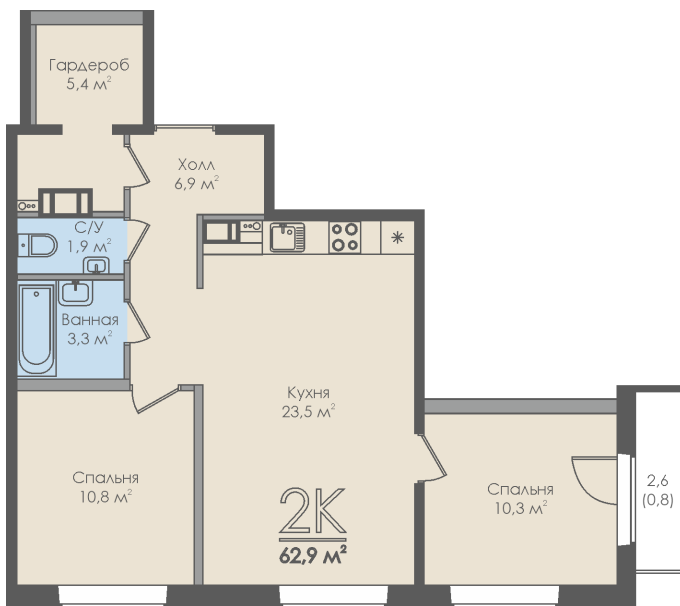

Двухкомнатная квартира №4 с видом на улицу. 2 этаж. Секция 1

ЖК «Инфинити»

ул. Большая Московская

[+7 \(8162\) 660-777](tel:+78162660777)

info@skv53.ru

Планировка квартиры

Статус:	Продана
номер квартиры:	4
кол-во комнат:	2
общая площадь, м2 (без лоджии и балкона):	62,10 м ²
Город:	Великий Новгород
Жилой комплекс:	Инфинити
высота потолка, м:	2,70
площадь балкона, м2:	0,80 м ²
жилая площадь:	21,10 м ²
площадь кухни:	23,50 м ²
площадь прихожей:	6,90 м ²
тип санузла:	раздельный
номер стояка:	4
площадь санузла:	5,20 м ²
Общая площадь:	62,90 м ²
этаж:	2
Секция (дом):	Секция 1

Генплан квартала

Расположение на этаже