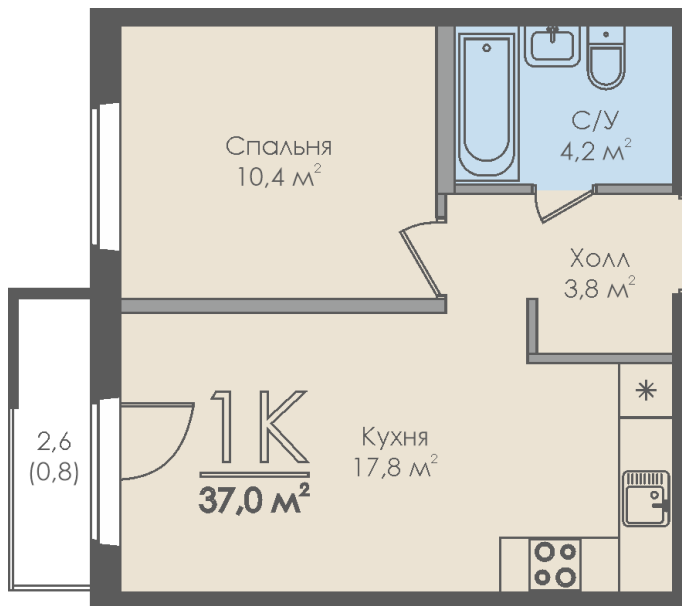

Однокомнатная квартира №6 с видом во двор. 2 этаж. Секция 1

ЖК «Инфинити»

ул. Большая Московская

[+7 \(8162\) 660-777](tel:+78162660777)

info@skv53.ru

Планировка квартиры

Статус:	Продана
номер квартиры:	6
кол-во комнат:	1
общая площадь, м2 (без лоджии и балкона):	36,20 м ²
Город:	Великий Новгород
Жилой комплекс:	Инфинити
высота потолка, м:	2,70
площадь балкона, м2:	0,80 м ²
жилая площадь:	10,40 м ²
площадь кухни:	17,80 м ²
площадь прихожей:	3,80 м ²
тип санузла:	совмещенный
номер стояка:	6
площадь санузла:	4,20 м ²
Общая площадь:	37,00 м ²
этаж:	2
Секция (дом):	Секция 1

Генплан квартала

Расположение на этаже