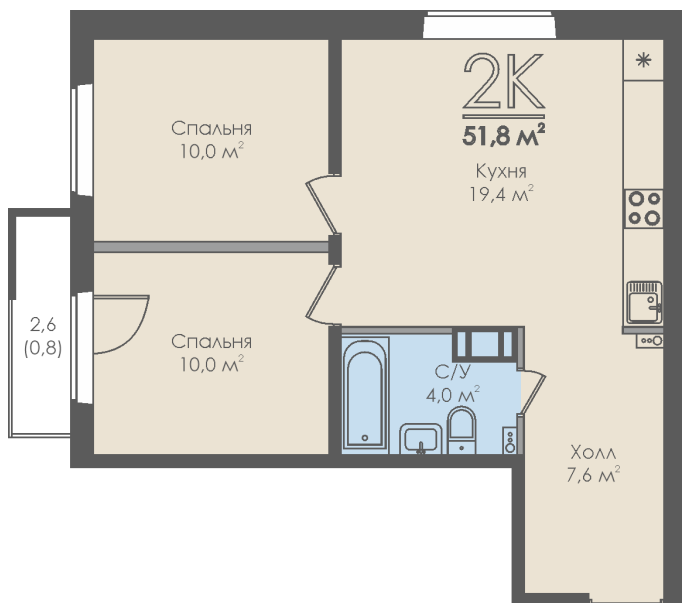

Двухкомнатная квартира №8 с видом во двор. 2 этаж. Секция 1

ЖК «Инфинити»

ул. Большая Московская

[+7 \(8162\) 660-777](tel:+78162660777)

info@skv53.ru

Планировка квартиры

Статус:	Продана
номер квартиры:	8
кол-во комнат:	2
общая площадь, м2 (без лоджии и балкона):	51,00 м ²
Город:	Великий Новгород
Жилой комплекс:	Инфинити
высота потолка, м:	2,70
площадь балкона, м2:	0,80 м ²
жилая площадь:	20,00 м ²
площадь кухни:	19,40 м ²
площадь прихожей:	4,00 м ²
тип санузла:	совмещенный
номер стояка:	8
площадь санузла:	7,60 м ²
Общая площадь:	51,80 м ²
этаж:	2
Секция (дом):	Секция 1

Генплан квартала

Расположение на этаже