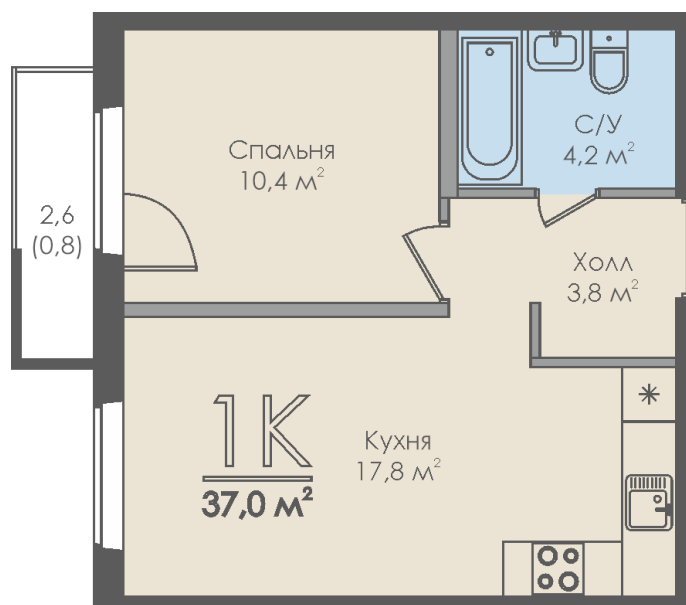

Однокомнатная квартира №14 с видом во двор. 3 этаж. Секция 1

ЖК «Инфинити»

ул. Большая Московская

[+7 \(8162\) 660-777](tel:+78162660777)

info@skv53.ru

Планировка квартиры

| | |
|--|----------------------|
| Статус: | Продана |
| номер квартиры: | 14 |
| кол-во комнат: | 1 |
| общая площадь, м2 (без лоджии и балкона): | 36,20 м ² |
| Город: | Великий Новгород |
| Жилой комплекс: | Инфинити |
| высота потолка, м: | 2,70 |
| площадь балкона, м2: | 0,80 м ² |
| жилая площадь: | 10,40 м ² |
| площадь кухни: | 17,80 м ² |
| площадь прихожей: | 3,80 м ² |
| тип санузла: | совмещенный |
| номер стояка: | 6 |
| площадь санузла: | 4,20 м ² |
| Общая площадь: | 37,00 м ² |
| этаж: | 3 |
| Секция (дом): | Секция 1 |

Генплан квартала

Расположение на этаже