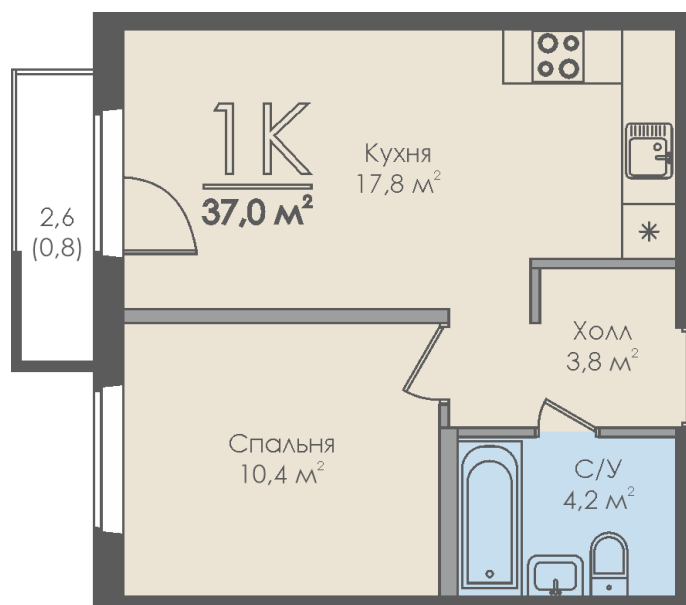

# Однокомнатная квартира №15 с видом во двор. 3 этаж. Секция 1

ЖК «Инфинити»

ул. Большая Московская

[+7 \(8162\) 660-777](tel:+78162660777)

[info@skv53.ru](mailto:info@skv53.ru)

## Планировка квартиры

Статус:	Продана
номер квартиры:	15
кол-во комнат:	1
общая площадь, м2 (без лоджии и балкона):	36,20 м <sup>2</sup>
Город:	Великий Новгород
Жилой комплекс:	Инфинити
высота потолка, м:	2,70
площадь балкона, м2:	0,80 м <sup>2</sup>
жилая площадь:	10,40 м <sup>2</sup>
площадь кухни:	17,80 м <sup>2</sup>
площадь прихожей:	3,80 м <sup>2</sup>
тип санузла:	совмещенный
номер стояка:	7
площадь санузла:	4,20 м <sup>2</sup>
Общая площадь:	37,00 м <sup>2</sup>
этаж:	3
Секция (дом):	Секция 1

Генплан квартала

Расположение на этаже