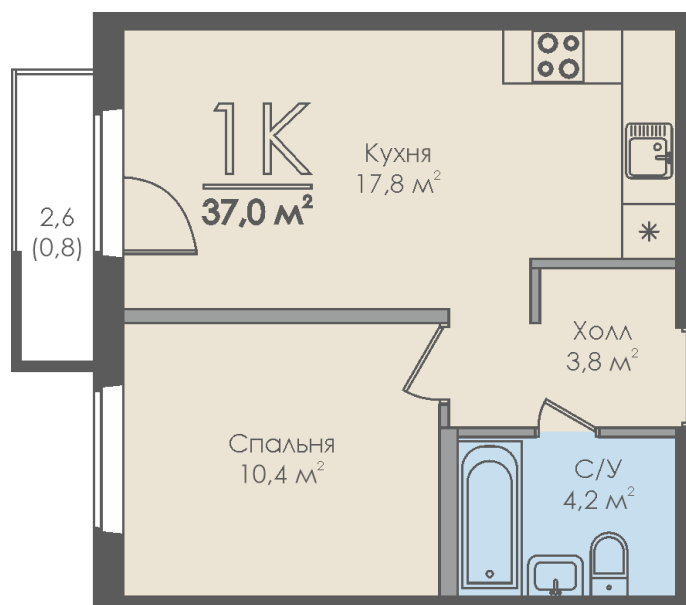

Однокомнатная квартира №15 с видом во двор. 3 этаж. Секция 1

ЖК «Инфинити»

ул. Большая Московская

[+7 \(8162\) 660-777](tel:+78162660777)

info@skv53.ru

Планировка квартиры

Статус:	Продана
номер квартиры:	15
кол-во комнат:	1
общая площадь, м2 (без лоджии и балкона):	36,20 м ²
Город:	Великий Новгород
Жилой комплекс:	Инфинити
высота потолка, м:	2,70
площадь балкона, м2:	0,80 м ²
жилая площадь:	10,40 м ²
площадь кухни:	17,80 м ²
площадь прихожей:	3,80 м ²
тип санузла:	совмещенный
номер стояка:	7
площадь санузла:	4,20 м ²
Общая площадь:	37,00 м ²
этаж:	3
Секция (дом):	Секция 1

Генплан квартала

Расположение на этаже