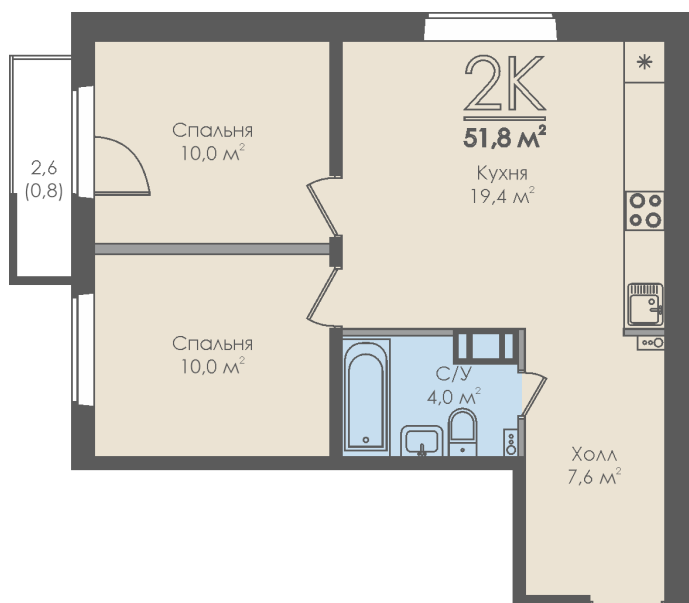

Двухкомнатная квартира №16 с видом во двор. 3 этаж. Секция 1

ЖК «Инфинити»

ул. Большая Московская

[+7 \(8162\) 660-777](tel:+78162660777)

info@skv53.ru

Планировка квартиры

Статус:	Продана
номер квартиры:	16
кол-во комнат:	2
общая площадь, м2 (без лоджии и балкона):	51,00 м ²
Город:	Великий Новгород
Жилой комплекс:	Инфинити
высота потолка, м:	2,70
площадь балкона, м2:	0,80 м ²
жилая площадь:	20,00 м ²
площадь кухни:	19,40 м ²
площадь прихожей:	7,60 м ²
тип санузла:	совмещенный
номер стояка:	8
площадь санузла:	4,00 м ²
Общая площадь:	51,80 м ²
этаж:	3
Секция (дом):	Секция 1

Генплан квартала

Расположение на этаже