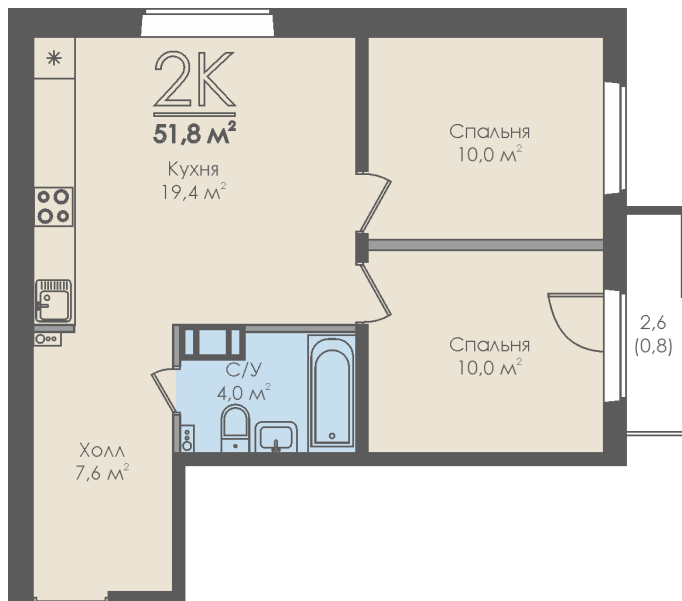

Двухкомнатная квартира №17 с видом на улицу. 4 этаж. Секция 1

ЖК «Инфинити»

ул. Большая Московская

[+7 \(8162\) 660-777](tel:+7(8162)660-777)

info@skv53.ru

Планировка квартиры

Статус:	Продана
номер квартиры:	17
кол-во комнат:	2
общая площадь, м2 (без лоджии и балкона):	51,00 м ²
Город:	Великий Новгород
Жилой комплекс:	Инфинити
высота потолка, м:	2,70
площадь балкона, м2:	0,80 м ²
жилая площадь:	20,00 м ²
площадь кухни:	19,40 м ²
площадь прихожей:	7,60 м ²
тип санузла:	совмещенный
номер стояка:	1
площадь санузла:	4,00 м ²
Общая площадь:	51,80 м ²
этаж:	4
Секция (дом):	Секция 1

Генплан квартала

Расположение на этаже