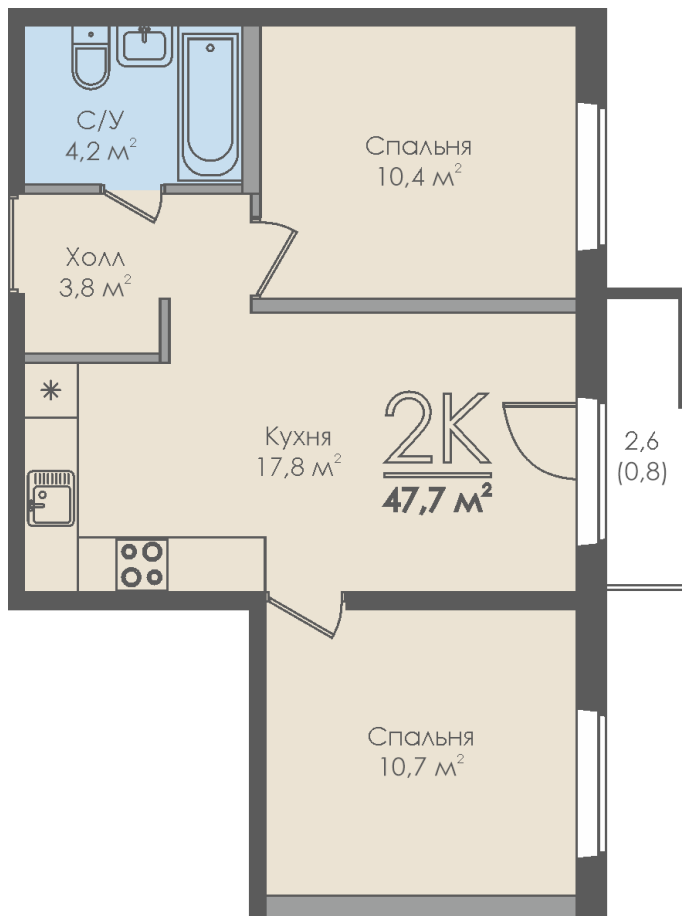

Двухкомнатная квартира №19 с видом на улицу. 4 этаж. Секция 1

ЖК «Инфинити»

ул. Большая Московская

[+7 \(8162\) 660-777](tel:+7(8162)660-777)

info@skv53.ru

Планировка квартиры

Генплан квартала

Статус:	Продана
номер квартиры:	19
кол-во комнат:	2
общая площадь, м2 (без лоджии и балкона):	46,90 м ²
Город:	Великий Новгород
Жилой комплекс:	Инфинити
высота потолка, м:	2,70
площадь балкона, м2:	0,80 м ²
жилая площадь:	21,10 м ²
площадь кухни:	17,80 м ²
площадь прихожей:	3,80 м ²
тип санузла:	совмещенный
номер стояка:	3
площадь санузла:	4,20 м ²
Общая площадь:	47,70 м ²
этаж:	4
Секция (дом):	Секция 1

Расположение на этаже