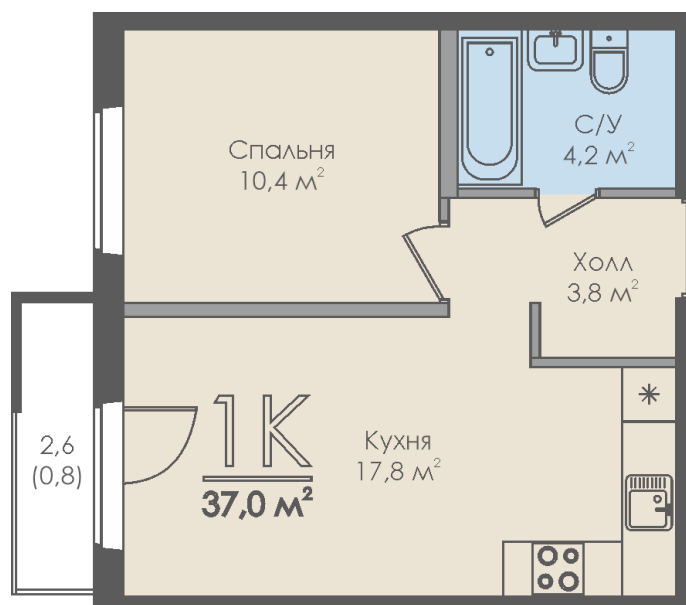

Однокомнатная квартира №22 с видом во двор. 4 этаж. Секция 1

ЖК «Инфинити»

ул. Большая Московская

[+7 \(8162\) 660-777](tel:+78162660777)

info@skv53.ru

Планировка квартиры

Статус:	Продана
номер квартиры:	22
кол-во комнат:	1
общая площадь, м2 (без лоджии и балкона):	36,20 м ²
Город:	Великий Новгород
Жилой комплекс:	Инфинити
высота потолка, м:	2,70
площадь балкона, м2:	0,80 м ²
жилая площадь:	10,40 м ²
площадь кухни:	17,80 м ²
площадь прихожей:	3,80 м ²
тип санузла:	совмещенный
номер стояка:	6
площадь санузла:	4,20 м ²
Общая площадь:	37,00 м ²
этаж:	4
Секция (дом):	Секция 1

Генплан квартала

Расположение на этаже