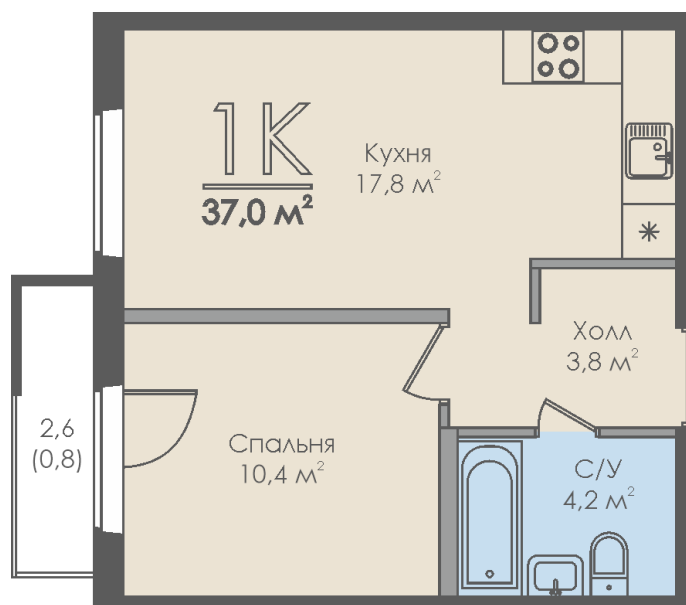

Однокомнатная квартира №23 с видом во двор. 4 этаж. Секция 1

ЖК «Инфинити»

ул. Большая Московская

[+7 \(8162\) 660-777](tel:+78162660777)

info@skv53.ru

Планировка квартиры

Статус:	Продана
номер квартиры:	23
кол-во комнат:	1
общая площадь, м2 (без лоджии и балкона):	36,20 м ²
Город:	Великий Новгород
Жилой комплекс:	Инфинити
высота потолка, м:	2,70
площадь балкона, м2:	0,80 м ²
жилая площадь:	10,40 м ²
площадь кухни:	17,80 м ²
площадь прихожей:	3,80 м ²
тип санузла:	совмещенный
номер стояка:	7
площадь санузла:	4,20 м ²
Общая площадь:	37,00 м ²
этаж:	4
Секция (дом):	Секция 1

Генплан квартала

Расположение на этаже