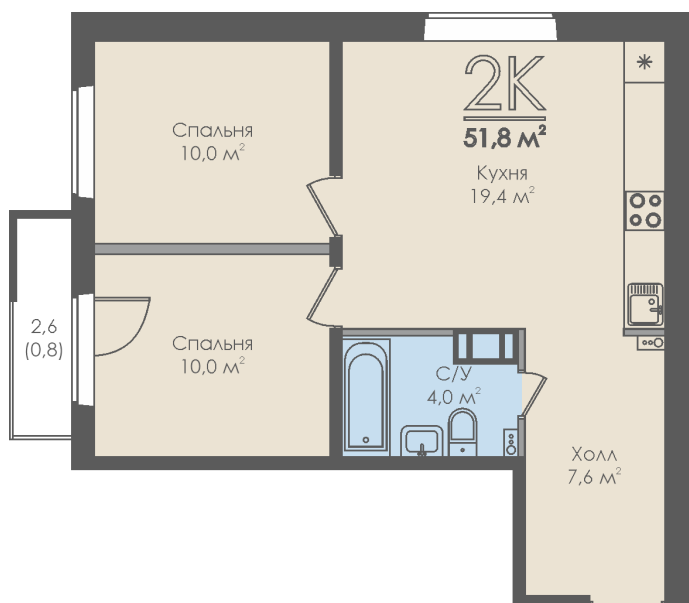

Двухкомнатная квартира №24 с видом во двор. 4 этаж. Секция 1

ЖК «Инфинити»

ул. Большая Московская

[+7 \(8162\) 660-777](tel:+78162660777)

info@skv53.ru

Планировка квартиры

Статус:	Продана
номер квартиры:	24
кол-во комнат:	2
общая площадь, м2 (без лоджии и балкона):	51,00 м ²
Город:	Великий Новгород
Жилой комплекс:	Инфинити
высота потолка, м:	2,70
площадь балкона, м2:	0,80 м ²
жилая площадь:	20,00 м ²
площадь кухни:	19,40 м ²
площадь прихожей:	4,00 м ²
тип санузла:	совмещенный
номер стояка:	8
площадь санузла:	7,60 м ²
Общая площадь:	51,80 м ²
этаж:	4
Секция (дом):	Секция 1

Генплан квартала

Расположение на этаже