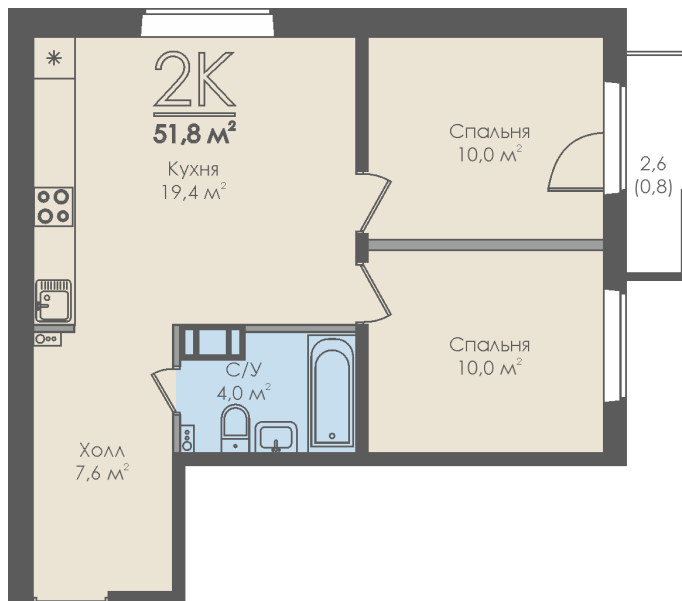

# Двухкомнатная квартира №25 с видом на улицу. 5 этаж. Секция 1

ЖК «Инфинити»

ул. Большая Московская

[+7 \(8162\) 660-777](tel:+7(8162)660-777)

[info@skv53.ru](mailto:info@skv53.ru)

## Планировка квартиры

Статус:	Забронирована
номер квартиры:	25
кол-во комнат:	2
общая площадь, м2 (без лоджии и балкона):	51,00 м²
Город:	Великий Новгород
Жилой комплекс:	Инфинити
высота потолка, м:	2,70
площадь балкона, м2:	0,80 м²
жилая площадь:	20,00 м²
площадь кухни:	19,40 м²
площадь прихожей:	7,60 м²
тип санузла:	совмещенный
номер стояка:	1
площадь санузла:	4,00 м²
Общая площадь:	51,80 м²
этаж:	5
Секция (дом):	Секция 1

Генплан квартала

Расположение на этаже