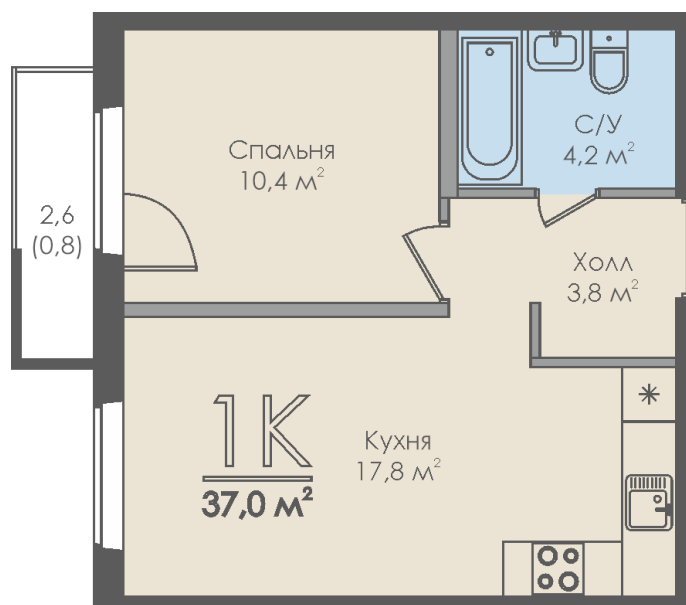

Однокомнатная квартира №30 с видом во двор. 5 этаж. Секция 1

ЖК «Инфинити»

ул. Большая Московская

[+7 \(8162\) 660-777](tel:+78162660777)

info@skv53.ru

Планировка квартиры

Статус:	Продана
номер квартиры:	30
кол-во комнат:	1
общая площадь, м2 (без лоджии и балкона):	36,20 м ²
Город:	Великий Новгород
Жилой комплекс:	Инфинити
высота потолка, м:	2,70
площадь балкона, м2:	0,80 м ²
жилая площадь:	10,40 м ²
площадь кухни:	17,80 м ²
площадь прихожей:	3,80 м ²
тип санузла:	совмещенный
номер стояка:	6
площадь санузла:	4,20 м ²
Общая площадь:	37,00 м ²
этаж:	5
Секция (дом):	Секция 1

Генплан квартала

Расположение на этаже