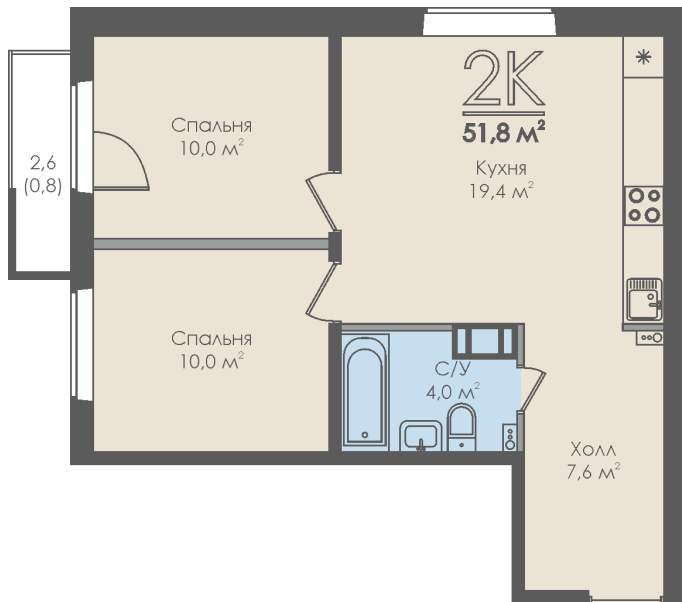

Двухкомнатная квартира №32 с видом во двор. 5 этаж. Секция 1

ЖК «Инфинити»

[+7 \(8162\) 660-777](tel:+78162660777)

info@skv53.ru

Планировка квартиры

| | |
|---|------------------|
| Статус: | Продана |
| номер квартиры: | 32 |
| кол-во комнат: | 2 |
| общая площадь, м2 (без лоджии и балкона): | 51,00 м² |
| Город: | Великий Новгород |
| Жилой комплекс: | Инфинити |
| высота потолка, м: | 2,70 |
| площадь балкона, м2: | 0,80 м² |
| жилая площадь: | 20,00 м² |
| площадь кухни: | 19,40 м² |
| площадь прихожей: | 7,60 м² |
| тип санузла: | совмещенный |
| номер стояка: | 8 |
| площадь санузла: | 4,00 м² |
| Общая площадь: | 51,80 м² |
| этаж: | 5 |
| Секция (дом): | Секция 1 |

Генплан квартала

Расположение на этаже