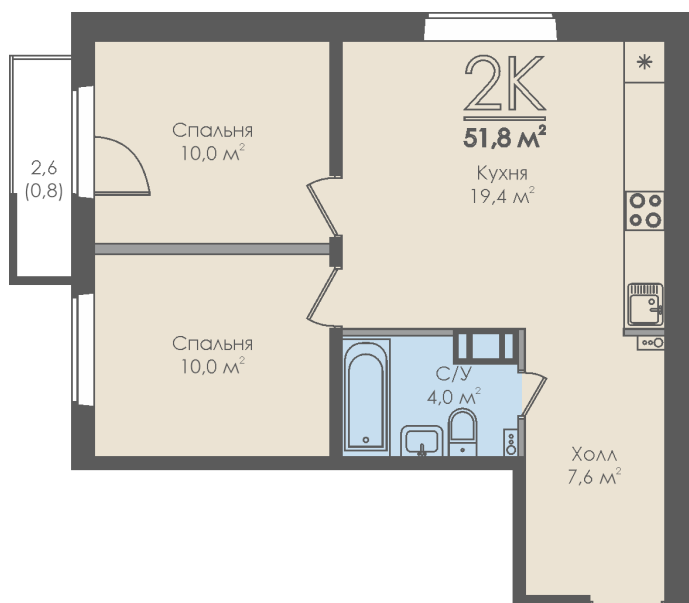

Двухкомнатная квартира №32 с видом во двор. 5 этаж. Секция 1

ЖК «Инфинити»

ул. Большая Московская

+7 (8162) 660-777

info@skv53.ru

Планировка квартиры

Статус:	Продана
номер квартиры:	32
кол-во комнат:	2
общая площадь, м2 (без лоджии и балкона):	51,00 м ²
Город:	Великий Новгород
Жилой комплекс:	Инфинити
высота потолка, м:	2,70
площадь балкона, м2:	0,80 м ²
жилая площадь:	20,00 м ²
площадь кухни:	19,40 м ²
площадь прихожей:	7,60 м ²
тип санузла:	совмещенный
номер стояка:	8
площадь санузла:	4,00 м ²
Общая площадь:	51,80 м ²
этаж:	5
Секция (дом):	Секция 1

Генплан квартала

Расположение на этаже