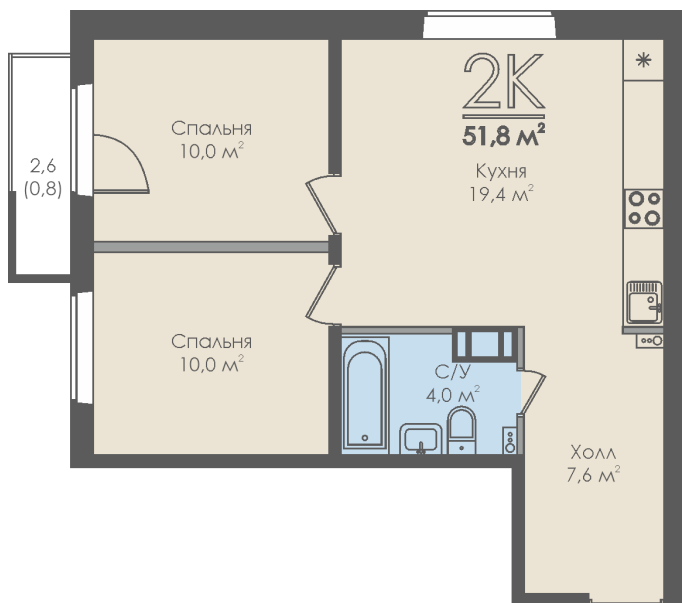

Двухкомнатная квартира №32 с видом во двор. 5 этаж. Секция 1

ЖК «Инфинити»

ул. Большая Московская

[+7 \(8162\) 660-777](tel:+78162660777)

info@skv53.ru

Планировка квартиры

Статус:	Продана
номер квартиры:	32
кол-во комнат:	2
общая площадь, м2 (без лоджии и балкона):	51,00 м ²
Город:	Великий Новгород
Жилой комплекс:	Инфинити
высота потолка, м:	2,70
площадь балкона, м2:	0,80 м ²
жилая площадь:	20,00 м ²
площадь кухни:	19,40 м ²
площадь прихожей:	7,60 м ²
тип санузла:	совмещенный
номер стояка:	8
площадь санузла:	4,00 м ²
Общая площадь:	51,80 м ²
этаж:	5
Секция (дом):	Секция 1

Генплан квартала

Расположение на этаже