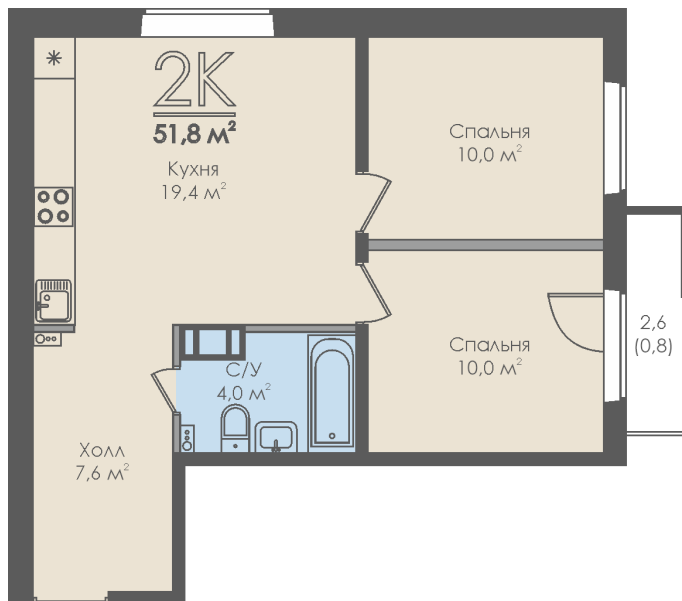

Двухкомнатная квартира №33 с видом на улицу. 6 этаж. Секция 1

ЖК «Инфинити»

ул. Большая Московская

[+7 \(8162\) 660-777](tel:+78162660777)

info@skv53.ru

Планировка квартиры

Статус:	Продана
номер квартиры:	33
кол-во комнат:	2
общая площадь, м2 (без лоджии и балкона):	51,00 м ²
Город:	Великий Новгород
Жилой комплекс:	Инфинити
высота потолка, м:	2,70
площадь балкона, м2:	0,80 м ²
жилая площадь:	20,00 м ²
площадь кухни:	19,40 м ²
площадь прихожей:	7,60 м ²
тип санузла:	совмещенный
номер стояка:	1
площадь санузла:	4,00 м ²
Общая площадь:	51,80 м ²
этаж:	6
Секция (дом):	Секция 1

Генплан квартала

Расположение на этаже