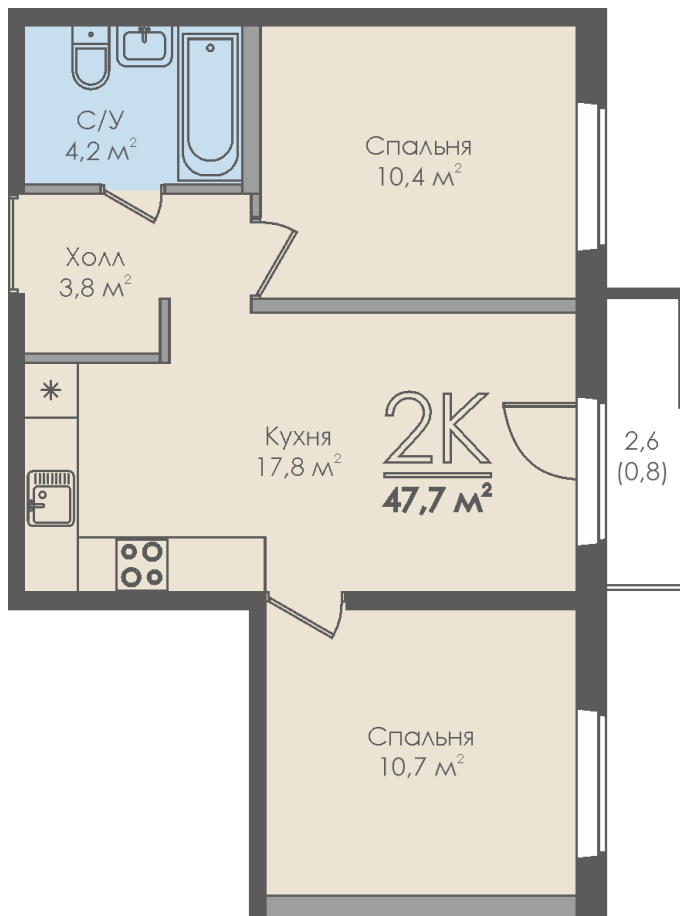

Двухкомнатная квартира №35 с видом на улицу. 6 этаж. Секция 1

ЖК «Инфинити»

ул. Большая Московская

[+7 \(8162\) 660-777](tel:+7(8162)660-777)

info@skv53.ru

Планировка квартиры

Генплан квартала

Статус:	Продана
номер квартиры:	35
кол-во комнат:	2
общая площадь, м2 (без лоджии и балкона):	46,90 м ²
Город:	Великий Новгород
Жилой комплекс:	Инфинити
высота потолка, м:	2,70
площадь балкона, м2:	0,80 м ²
жилая площадь:	21,10 м ²
площадь кухни:	17,80 м ²
площадь прихожей:	3,80 м ²
тип санузла:	совмещенный
номер стояка:	3
площадь санузла:	4,20 м ²
Общая площадь:	47,70 м ²
этаж:	6
Секция (дом):	Секция 1

Расположение на этаже