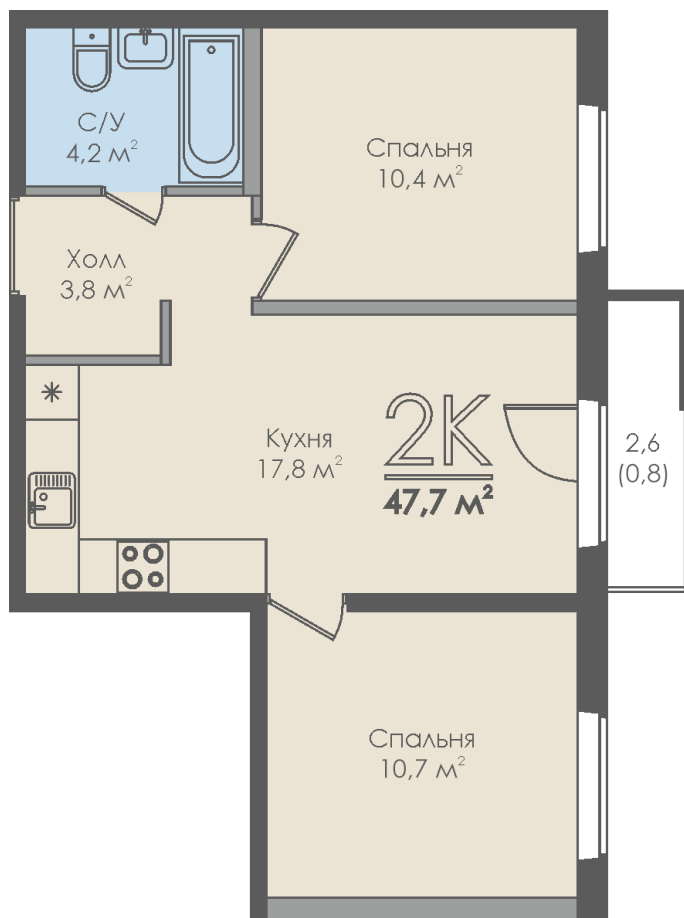

Двухкомнатная квартира №35 с видом на улицу. 6 этаж. Секция 1

ЖК «Инфинити»

ул. Большая Московская

[+7 \(8162\) 660-777](tel:+7(8162)660-777)

info@skv53.ru

Планировка квартиры

Генплан квартала

Статус:	Продана
номер квартиры:	35
кол-во комнат:	2
общая площадь, м2 (без лоджии и балкона):	46,90 м ²
Город:	Великий Новгород
Жилой комплекс:	Инфинити
высота потолка, м:	2,70
площадь балкона, м2:	0,80 м ²
жилая площадь:	21,10 м ²
площадь кухни:	17,80 м ²
площадь прихожей:	3,80 м ²
тип санузла:	совмещенный
номер стояка:	3
площадь санузла:	4,20 м ²
Общая площадь:	47,70 м ²
этаж:	6
Секция (дом):	Секция 1

Расположение на этаже