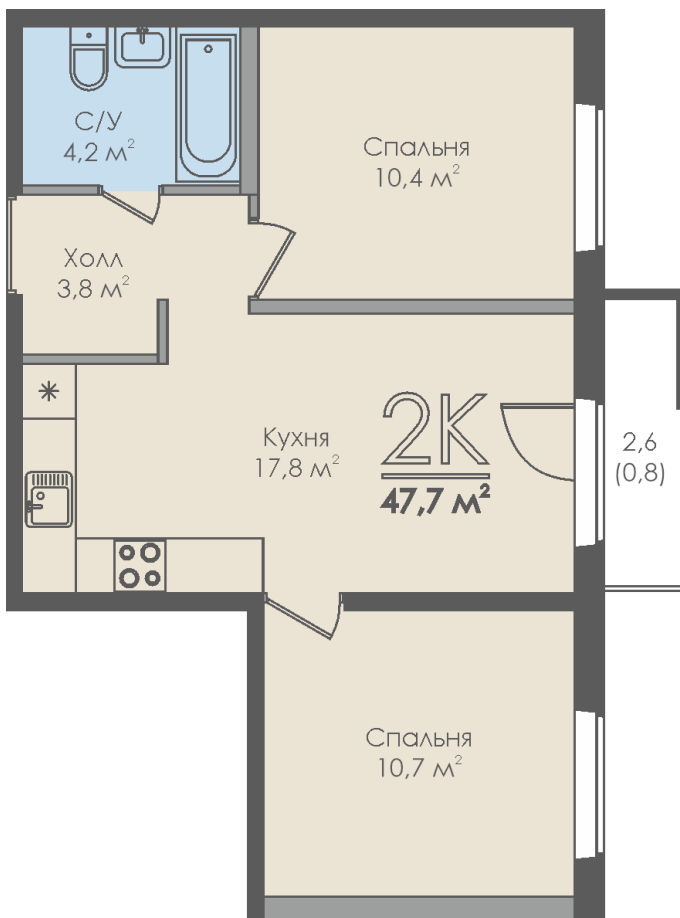

Двухкомнатная квартира №35 с видом на улицу. 6 этаж. Секция 1

ЖК «Инфинити»

[+7 \(8162\) 660-777](tel:+78162660777)

info@skv53.ru

Планировка квартиры

Статус:	Продана
номер квартиры:	35
кол-во комнат:	2
общая площадь, м2 (без лоджии и балкона):	46,90 м ²
Город:	Великий Новгород
Жилой комплекс:	Инфинити
высота потолка, м:	2,70
площадь балкона, м2:	0,80 м ²
жилая площадь:	21,10 м ²
площадь кухни:	17,80 м ²
площадь прихожей:	3,80 м ²
тип санузла:	совмещенный
номер стояка:	3
площадь санузла:	4,20 м ²
Общая площадь:	47,70 м ²
этаж:	6
Секция (дом):	Секция 1

Генплан квартала

Расположение на этаже