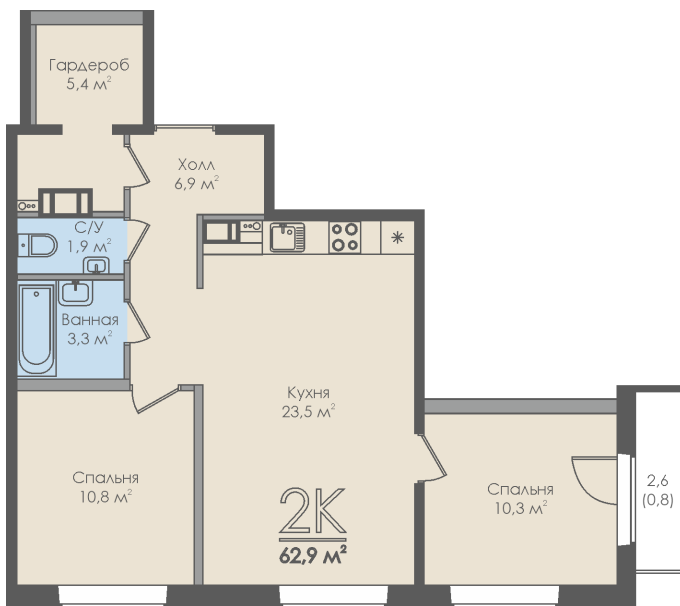

Двухкомнатная квартира №36 с видом на улицу. 6 этаж. Секция 1

ЖК «Инфинити»

ул. Большая Московская

[+7 \(8162\) 660-777](tel:+7(8162)660-777)

info@skv53.ru

Планировка квартиры

Статус:	Продана
номер квартиры:	36
кол-во комнат:	2
общая площадь, м2 (без лоджии и балкона):	62,10 м ²
Город:	Великий Новгород
Жилой комплекс:	Инфинити
высота потолка, м:	2,70
площадь балкона, м2:	0,80 м ²
жилая площадь:	21,10 м ²
площадь кухни:	23,50 м ²
площадь прихожей:	6,90 м ²
тип санузла:	раздельный
номер стояка:	4
площадь санузла:	5,20 м ²
Общая площадь:	62,90 м ²
этаж:	6
Секция (дом):	Секция 1

Генплан квартала

Расположение на этаже