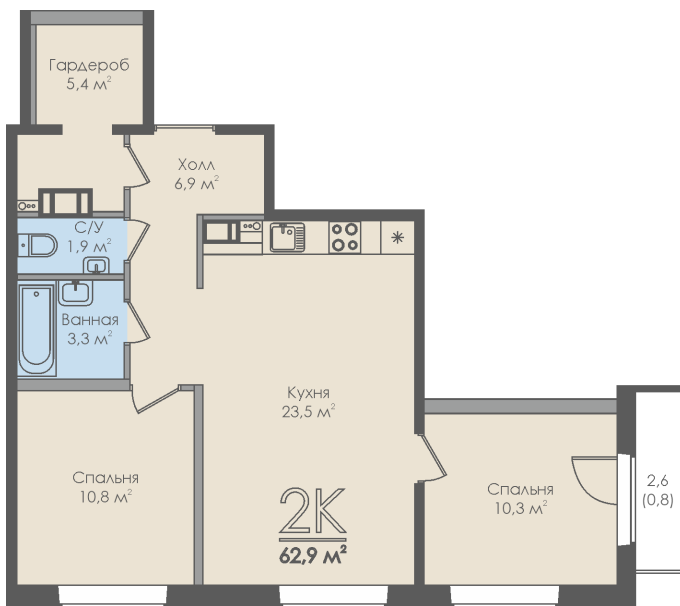

Двухкомнатная квартира №36 с видом на улицу. 6 этаж. Секция 1

ЖК «Инфинити»

ул. Большая Московская

[+7 \(8162\) 660-777](tel:+78162660777)

info@skv53.ru

Планировка квартиры

Статус:	Продана
номер квартиры:	36
кол-во комнат:	2
общая площадь, м2 (без лоджии и балкона):	62,10 м ²
Город:	Великий Новгород
Жилой комплекс:	Инфинити
высота потолка, м:	2,70
площадь балкона, м2:	0,80 м ²
жилая площадь:	21,10 м ²
площадь кухни:	23,50 м ²
площадь прихожей:	6,90 м ²
тип санузла:	раздельный
номер стояка:	4
площадь санузла:	5,20 м ²
Общая площадь:	62,90 м ²
этаж:	6
Секция (дом):	Секция 1

Генплан квартала

Расположение на этаже