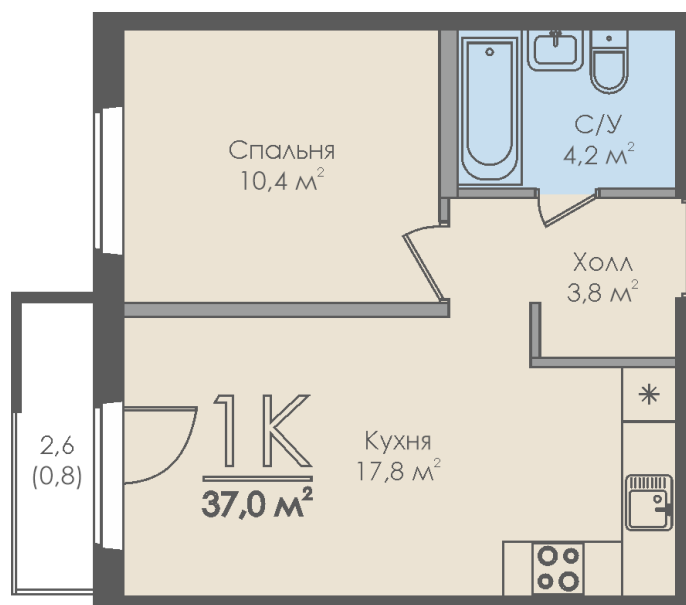

# Однокомнатная квартира №38 с видом во двор. 6 этаж. Секция 1

ЖК «Инфинити»

ул. Большая Московская

[+7 \(8162\) 660-777](tel:+78162660777)

[info@skv53.ru](mailto:info@skv53.ru)

## Планировка квартиры

Статус:	Продана
номер квартиры:	38
кол-во комнат:	1
общая площадь, м2 (без лоджии и балкона):	36,20 м <sup>2</sup>
Город:	Великий Новгород
Жилой комплекс:	Инфинити
высота потолка, м:	2,70
площадь балкона, м2:	0,80 м <sup>2</sup>
жилая площадь:	10,40 м <sup>2</sup>
площадь кухни:	17,80 м <sup>2</sup>
площадь прихожей:	3,80 м <sup>2</sup>
тип санузла:	совмещенный
номер стояка:	6
площадь санузла:	4,20 м <sup>2</sup>
Общая площадь:	37,00 м <sup>2</sup>
этаж:	6
Секция (дом):	Секция 1

Генплан квартала

Расположение на этаже