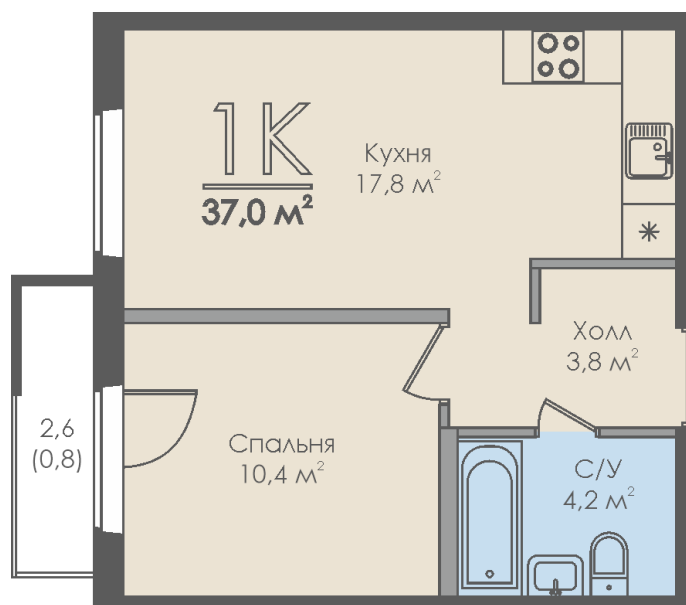

Однокомнатная квартира №39 с видом во двор. 6 этаж. Секция 1

ЖК «Инфинити»

ул. Большая Московская

[+7 \(8162\) 660-777](tel:+78162660777)

info@skv53.ru

Планировка квартиры

| | |
|--|----------------------|
| Статус: | Продана |
| номер квартиры: | 39 |
| кол-во комнат: | 1 |
| общая площадь, м2 (без лоджии и балкона): | 36,20 м ² |
| Город: | Великий Новгород |
| Жилой комплекс: | Инфинити |
| высота потолка, м: | 2,70 |
| площадь балкона, м2: | 0,80 м ² |
| жилая площадь: | 10,40 м ² |
| площадь кухни: | 17,80 м ² |
| площадь прихожей: | 3,80 м ² |
| тип санузла: | совмещенный |
| номер стояка: | 7 |
| площадь санузла: | 4,20 м ² |
| Общая площадь: | 37,00 м ² |
| этаж: | 6 |
| Секция (дом): | Секция 1 |

Генплан квартала

Расположение на этаже