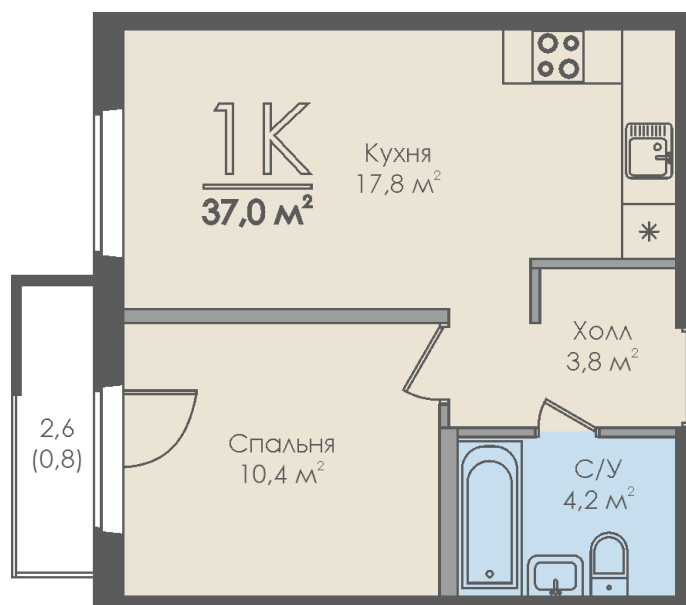

Однокомнатная квартира №39 с видом во двор. 6 этаж. Секция 1

ЖК «Инфинити»

ул. Большая Московская

[+7 \(8162\) 660-777](tel:+78162660777)

info@skv53.ru

Планировка квартиры

Статус:	Продана
номер квартиры:	39
кол-во комнат:	1
общая площадь, м2 (без лоджии и балкона):	36,20 м ²
Город:	Великий Новгород
Жилой комплекс:	Инфинити
высота потолка, м:	2,70
площадь балкона, м2:	0,80 м ²
жилая площадь:	10,40 м ²
площадь кухни:	17,80 м ²
площадь прихожей:	3,80 м ²
тип санузла:	совмещенный
номер стояка:	7
площадь санузла:	4,20 м ²
Общая площадь:	37,00 м ²
этаж:	6
Секция (дом):	Секция 1

Генплан квартала

Расположение на этаже