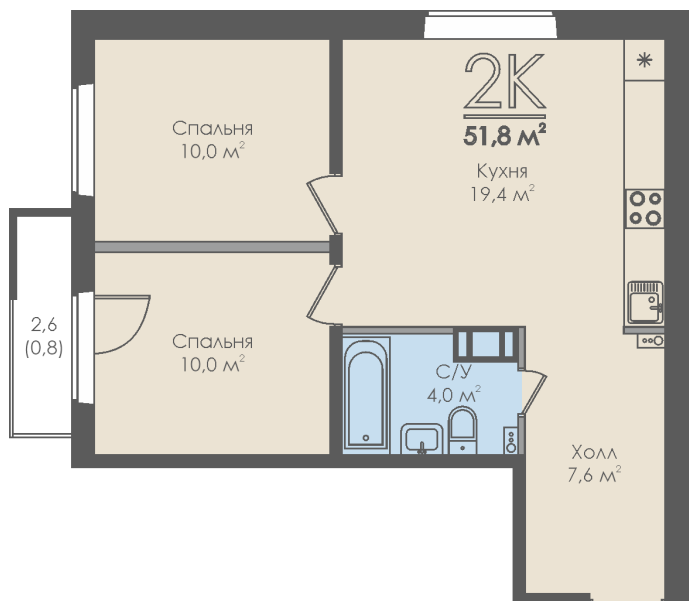

Двухкомнатная квартира №40 с видом во двор. 6 этаж. Секция 1

ЖК «Инфинити»

ул. Большая Московская

+7 (8162) 660-777

info@skv53.ru

Планировка квартиры

Статус:	Продана
номер квартиры:	40
кол-во комнат:	2
общая площадь, м ² (без лоджии и балкона):	51,00 м ²
Город:	Великий Новгород
Жилой комплекс:	Инфинити
высота потолка, м:	2,70
площадь балкона, м ² :	0,80 м ²
жилая площадь:	20,00 м ²
площадь кухни:	19,40 м ²
площадь прихожей:	4,00 м ²
тип санузла:	совмещенный
номер стояка:	8
площадь санузла:	7,60 м ²
Общая площадь:	51,80 м ²
этаж:	6
Секция (дом):	Секция 1

Генплан квартала

Расположение на этаже