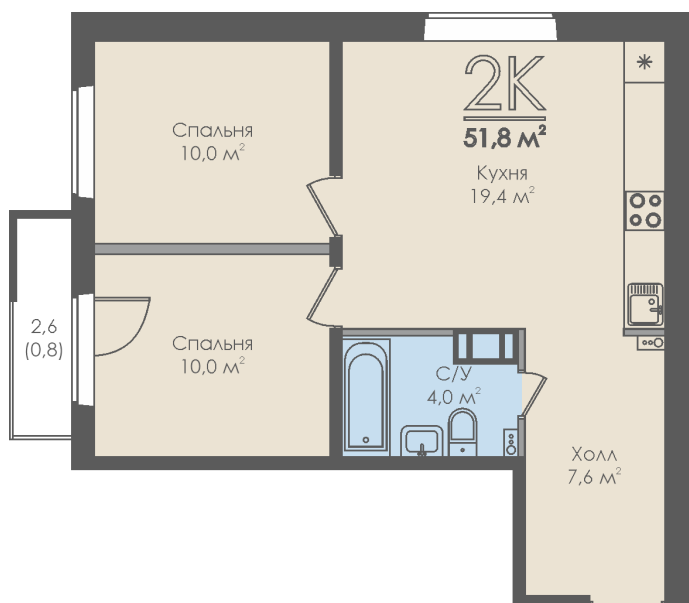

Двухкомнатная квартира №40 с видом во двор. 6 этаж. Секция 1

ЖК «Инфинити»

ул. Большая Московская

[+7 \(8162\) 660-777](tel:+78162660777)

info@skv53.ru

Планировка квартиры

Статус:	Продана
номер квартиры:	40
кол-во комнат:	2
общая площадь, м ² (без лоджии и балкона):	51,00 м ²
Город:	Великий Новгород
Жилой комплекс:	Инфинити
высота потолка, м:	2,70
площадь балкона, м ² :	0,80 м ²
жилая площадь:	20,00 м ²
площадь кухни:	19,40 м ²
площадь прихожей:	4,00 м ²
тип санузла:	совмещенный
номер стояка:	8
площадь санузла:	7,60 м ²
Общая площадь:	51,80 м ²
этаж:	6
Секция (дом):	Секция 1

Генплан квартала

Расположение на этаже