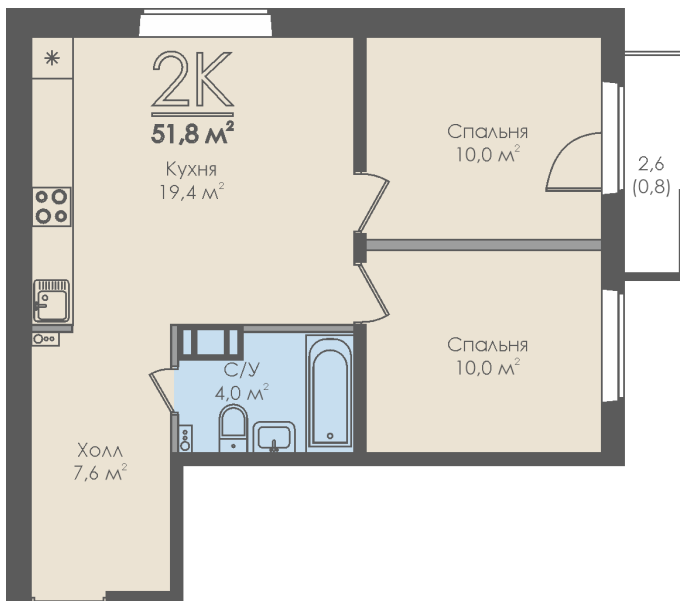

Двухкомнатная квартира №41 с видом на улицу. 7 этаж. Секция 1

ЖК «Инфинити»

ул. Большая Московская

[+7 \(8162\) 660-777](tel:+7(8162)660-777)

info@skv53.ru

Планировка квартиры

| | |
|---|----------------------|
| Статус: | Продана |
| номер квартиры: | 41 |
| кол-во комнат: | 2 |
| общая площадь, м ² (без лоджии и балкона): | 51,00 м ² |
| Город: | Великий Новгород |
| Жилой комплекс: | Инфинити |
| высота потолка, м: | 2,70 |
| площадь балкона, м ² : | 0,80 м ² |
| жилая площадь: | 20,00 м ² |
| площадь кухни: | 19,40 м ² |
| площадь прихожей: | 7,60 м ² |
| тип санузла: | совмещенный |
| номер стояка: | 1 |
| площадь санузла: | 4,00 м ² |
| Общая площадь: | 51,80 м ² |
| этаж: | 7 |
| Секция (дом): | Секция 1 |

Генплан квартала

Расположение на этаже