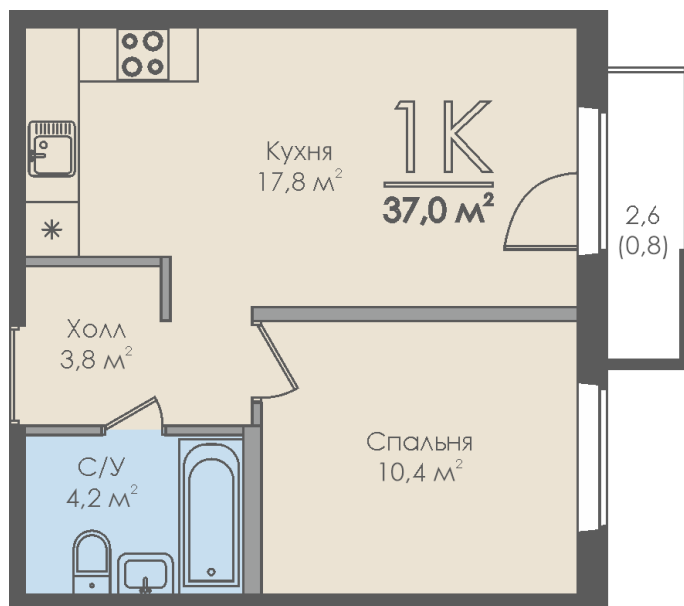

Однокомнатная квартира №42 с видом на улицу. 7 этаж. Секция 1

ЖК «Инфинити»

ул. Большая Московская

+7 (8162) 660-777

info@skv53.ru

Планировка квартиры

| | |
|--|----------------------|
| Статус: | Продана |
| номер квартиры: | 42 |
| кол-во комнат: | 1 |
| общая площадь, м ² (без лоджии и балкона): | 36,20 м ² |
| Город: | Великий Новгород |
| Жилой комплекс: | Инфинити |
| высота потолка, м: | 2,70 |
| площадь балкона, м ² : | 0,80 м ² |
| жилая площадь: | 10,40 м ² |
| площадь кухни: | 17,80 м ² |
| площадь прихожей: | 3,80 м ² |
| тип санузла: | совмещенный |
| номер стояка: | 2 |
| площадь санузла: | 4,20 м ² |
| Общая площадь: | 37,00 м ² |
| этаж: | 7 |
| Секция (дом): | Секция 1 |

Генплан квартала

Расположение на этаже