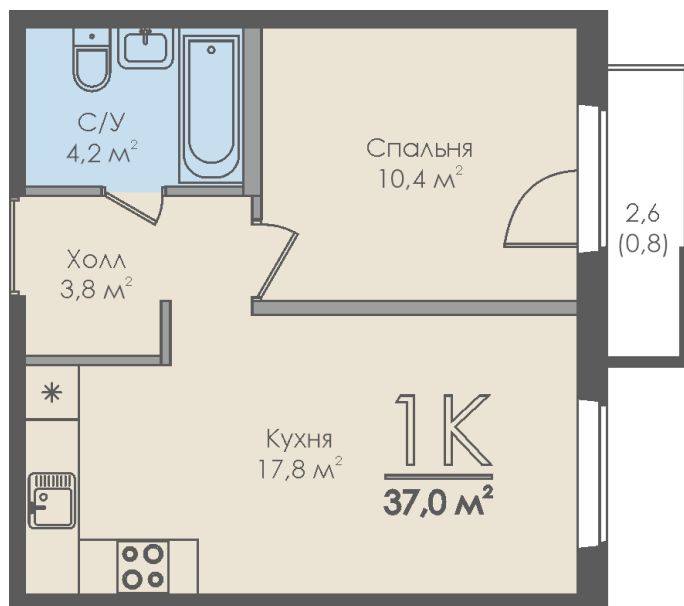

Однокомнатная квартира №43 с видом на улицу. 7 этаж. Секция 1

ЖК «Инфинити»

ул. Большая Московская

[+7 \(8162\) 660-777](tel:+7(8162)660-777)

info@skv53.ru

Планировка квартиры

| | |
|--|----------------------|
| Статус: | Продана |
| номер квартиры: | 43 |
| кол-во комнат: | 1 |
| общая площадь, м2 (без лоджии и балкона): | 36,20 м ² |
| Город: | Великий Новгород |
| Жилой комплекс: | Инфинити |
| высота потолка, м: | 2,70 |
| площадь балкона, м2: | 0,80 м ² |
| жилая площадь: | 10,40 м ² |
| площадь кухни: | 17,80 м ² |
| площадь прихожей: | 3,80 м ² |
| тип санузла: | совмещенный |
| номер стояка: | 3 |
| площадь санузла: | 4,20 м ² |
| Общая площадь: | 37,00 м ² |
| этаж: | 7 |
| Секция (дом): | Секция 1 |

Генплан квартала

Расположение на этаже