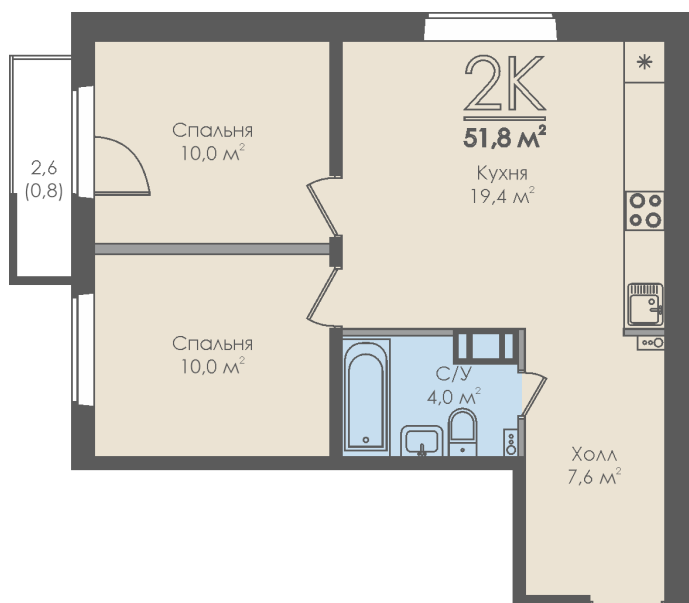

Двухкомнатная квартира №48 с видом во двор. 7 этаж. Секция 1

ЖК «Инфинити»

ул. Большая Московская

[+7 \(8162\) 660-777](tel:+78162660777)

info@skv53.ru

Планировка квартиры

Статус:	Продана
номер квартиры:	48
кол-во комнат:	2
общая площадь, м2 (без лоджии и балкона):	51,00 м²
Город:	Великий Новгород
Жилой комплекс:	Инфинити
высота потолка, м:	2,70
площадь балкона, м2:	0,80 м²
жилая площадь:	20,00 м²
площадь кухни:	19,40 м²
площадь прихожей:	7,60 м²
тип санузла:	совмещенный
номер стояка:	8
площадь санузла:	4,00 м²
Общая площадь:	51,80 м²
этаж:	7
Секция (дом):	Секция 1

Генплан квартала

Расположение на этаже