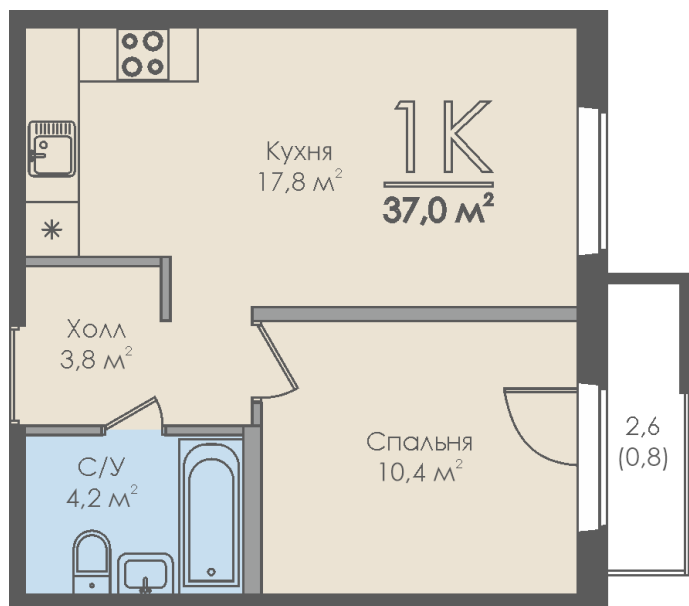

Однокомнатная квартира №50 с видом на улицу. 8 этаж. Секция 1

ЖК «Инфинити»

ул. Большая Московская

[+7 \(8162\) 660-777](tel:+78162660777)

info@skv53.ru

Планировка квартиры

| | |
|---|------------------|
| Статус: | Продана |
| номер квартиры: | 50 |
| кол-во комнат: | 1 |
| общая площадь, м2 (без лоджии и балкона): | 36,20 м² |
| Город: | Великий Новгород |
| Жилой комплекс: | Инфинити |
| высота потолка, м: | 2,70 |
| площадь балкона, м2: | 0,80 м² |
| жилая площадь: | 10,40 м² |
| площадь кухни: | 17,80 м² |
| площадь прихожей: | 3,80 м² |
| тип санузла: | совмещенный |
| номер стояка: | 2 |
| площадь санузла: | 4,20 м² |
| Общая площадь: | 37,00 м² |
| этаж: | 8 |
| Секция (дом): | Секция 1 |

Генплан квартала

Расположение на этаже