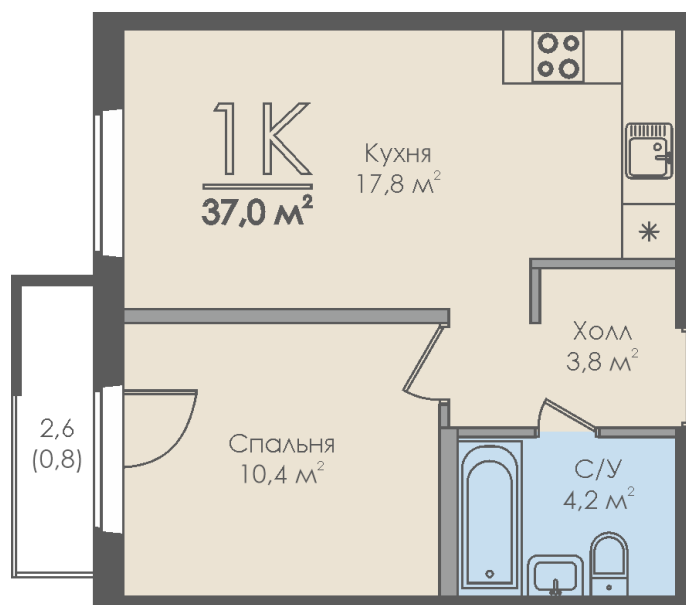

Однокомнатная квартира №55 с видом во двор. 8 этаж. Секция 1

ЖК «Инфинити»

ул. Большая Московская

[+7 \(8162\) 660-777](tel:+78162660777)

info@skv53.ru

Планировка квартиры

Статус:	Продана
номер квартиры:	55
кол-во комнат:	1
общая площадь, м2 (без лоджии и балкона):	36,20 м ²
Город:	Великий Новгород
Жилой комплекс:	Инфинити
высота потолка, м:	2,70
площадь балкона, м2:	0,80 м ²
жилая площадь:	10,40 м ²
площадь кухни:	17,80 м ²
площадь прихожей:	3,80 м ²
тип санузла:	совмещенный
номер стояка:	7
площадь санузла:	4,20 м ²
Общая площадь:	37,00 м ²
этаж:	8
Секция (дом):	Секция 1

Генплан квартала

Расположение на этаже